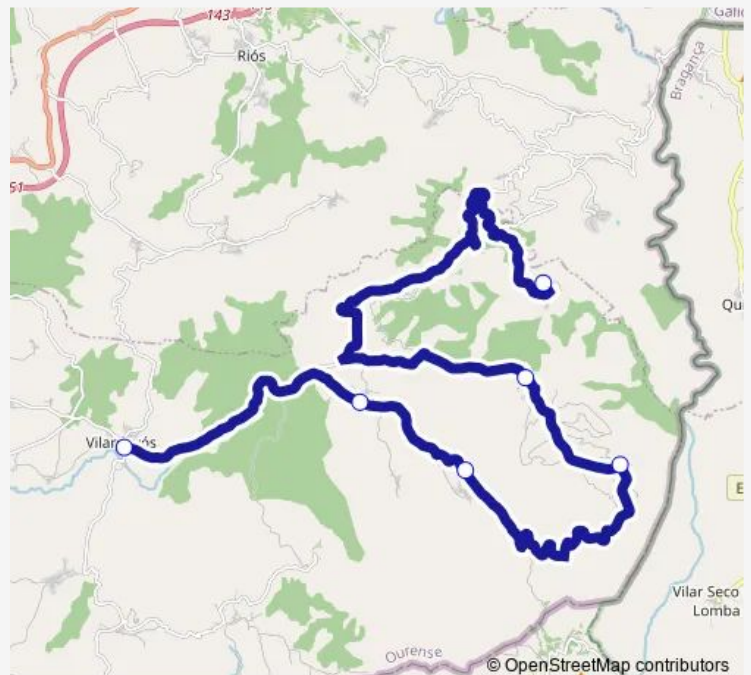

Thursday 07:07

Friday 07:07

Saturday —

Sunday —

Route info

Direction: Arzoá

Stops: 6

Trip Duration: 0 hour 50 min

■ XG614034 — Arzoá-Vilardevos - Enlace

Direction

Vilardevos - Enlace — Arzoá

6 stops

[Open route schedule](#)

Vilardevos - Enlace

Lamasdeite

Soutochao (Marquesiña)

A Trave

Berrande (Marquesiña)

Arzoá

Route schedule

Vilardevos - Enlace — Arzoá

Monday	17:40
Tuesday	15:00
Wednesday	15:00
Thursday	15:00
Friday	15:00
Saturday	—
Sunday	—

Route info

Direction: Vilardevos - Enlace