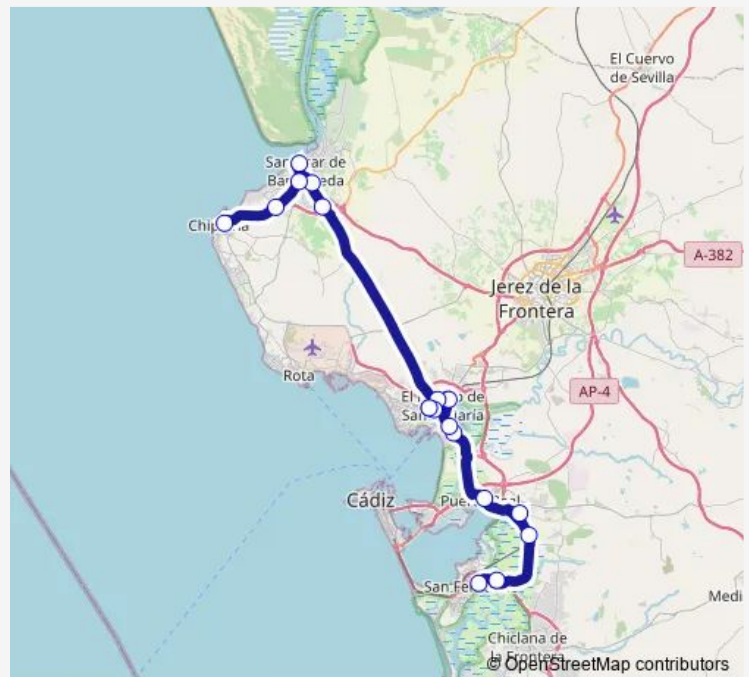

Tres Caminos

Barrio Jarana

Hospital De Puerto Real

Estación Fc Puerto Real

Los Toruños V

Valdelagrana-Caballo Blanco V

Estación Fc El Pto. De Sta. María V

Avda. Sanlúcar V

Estación De Autobuses Chipiona

Route schedule

Plaza De Juan Vargas V — Estación De Autobuses Chipiona

Monday	15:00
Tuesday	15:00
Wednesday	15:00
Thursday	15:00
Friday	15:00
Saturday	—
Sunday	—

Route info

Direction: Plaza De Juan Vargas V

Stops: 18

Trip Duration: 1 hour 58 min

Direction

Estación De Autobuses Chipiona — Plaza De Juan Vargas V

18 stops

[Open route schedule](#)

Estación De Autobuses Chipiona

A-480 Venta El Menuito V

Hospital Virgen Del Camino V

Estación De Autobuses Sanlúcar

Avda. Pto. Sta. M^a (El Palmar)

C.C. Las Dunas

Cl. Valdés-Hospital V

Plaza De Toros

Cl. Valdés-Hospital

Avda. Sanlúcar