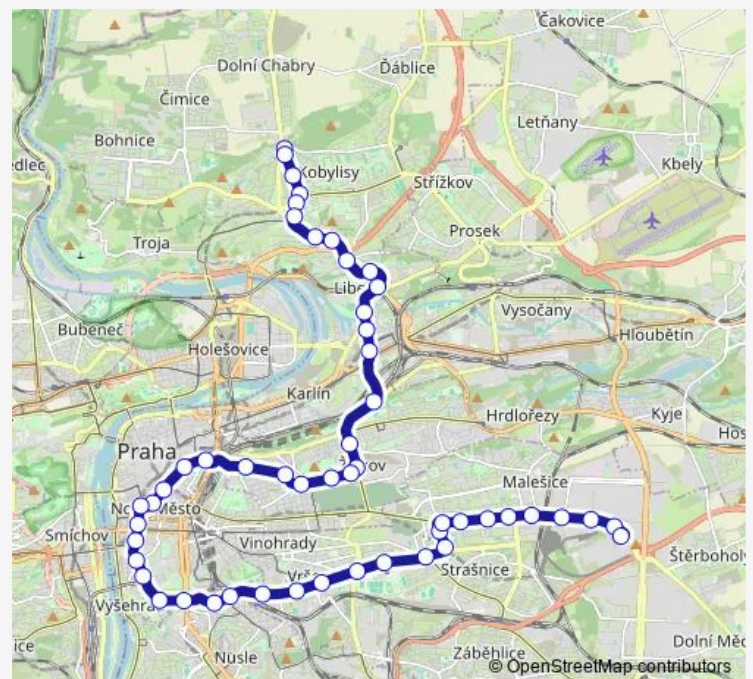

### Route schedule

Ústřední dílny Dp — Vozovna Pankrác

Monday 04:19

Tuesday 04:19

Wednesday 04:19

Thursday 04:19

Friday 04:19

Saturday 04:19

### Route info

Direction: Ústřední dílny Dp

Stops: 24

Trip Duration: 0 hour 27 min

95 — Vozovna Kobylisy - Ústřední dílny Dopravního podniku

Kotorská

Na Veselí

Vozovna Pankrác