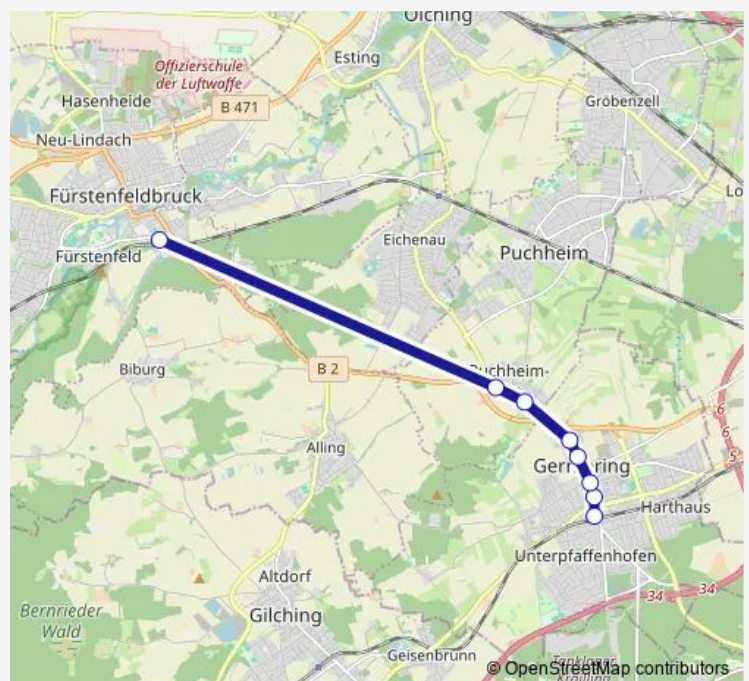

### Direction

Germering-Unterpfaffenhofen — Fürstenfeldbruck

8 stops

[Open route schedule](#)

Germering-Unterpfaffenhofen

Germering, Beethovenstraße

Germering, Rathaus

Germering, Dorfstraße

Germering, Hochrainweg

Puchheim Ort, Kriegerdenkmal

Puchheim Ort, Lohfeldstraße

Fürstenfeldbruck

### Route schedule

Germering-Unterpfaffenhofen — Fürstenfeldbruck

Monday 05:51-23:54

Tuesday 05:51-23:54

Wednesday 05:51-23:54

Thursday 05:51-23:54

Friday 05:51-23:54

Saturday 05:51-23:54

### Route info

Direction: Germering-Unterpfaffenhofen

Stops: 8

Trip Duration: 0 hour 16 min

**Direction**

Fürstenfeldbruck — Germering-Unterpfaffenhofen

8 stops

[Open route schedule](#)