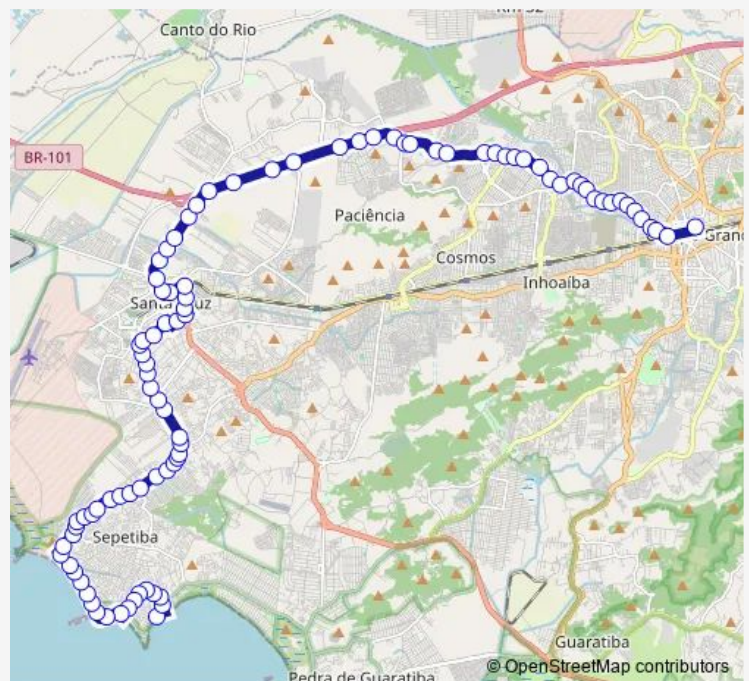

Guilherme Lopes de Gusmão

Carmélia Duarte

Castorina Assis Pessoa

Landri Sales

**Route schedule**

Ponto Final: Sepetiba : Linhas 757 e 898 — Ponto Final: Campo Grande : Rua Gianerini

Monday	00:00
Tuesday	00:00
Wednesday	00:00
Thursday	00:00
Friday	00:00
Saturday	00:00
Sunday	00:00

**Route info**

Direction: Ponto Final: Sepetiba : Linhas 757 e 898

Stops: 92

Trip Duration: 1 hour 0 min

■ Sn898 — Sepetiba - Campo Grande

Balneário Globo

Vicente Martuceli

Igreja