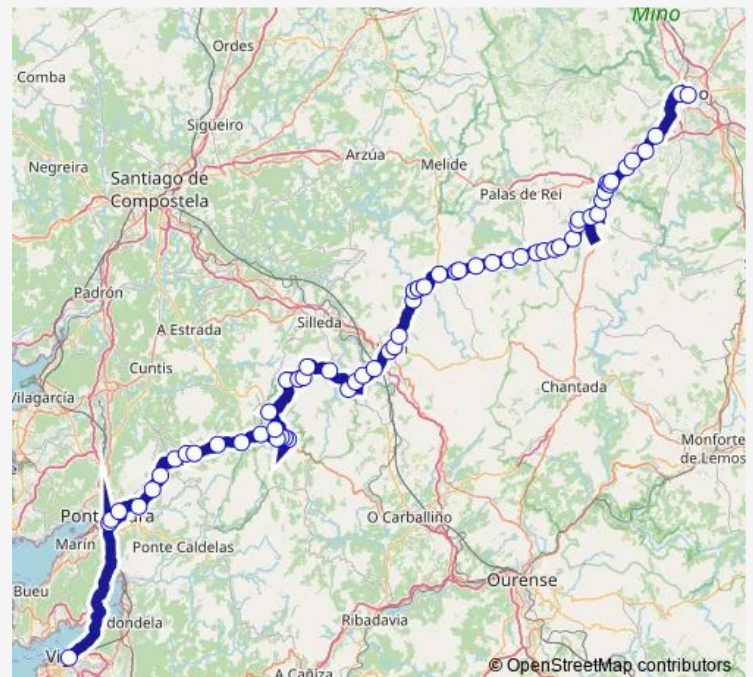

Cachafeiro

Acibeiro

Noveliza

Route schedule

Vigo E.I. — Lugo E.A.

Monday 11:30-18:35

Tuesday 11:30-18:35

Wednesday 11:30-18:35

Thursday —

Friday 11:30-18:35

Saturday 11:30-18:35

Sunday 11:30-18:35

Route info

Direction: Vigo E.I.

Stops: 62

Trip Duration: 3 hour 5 min

XG817106 — Lugo-Lalin-Vilatuxe-Pontevedra-Vigo E.I.

Refoxos de Abaixo

Refoxos

Laro

Vilatuxe

Xar

Vistalegre

Botos