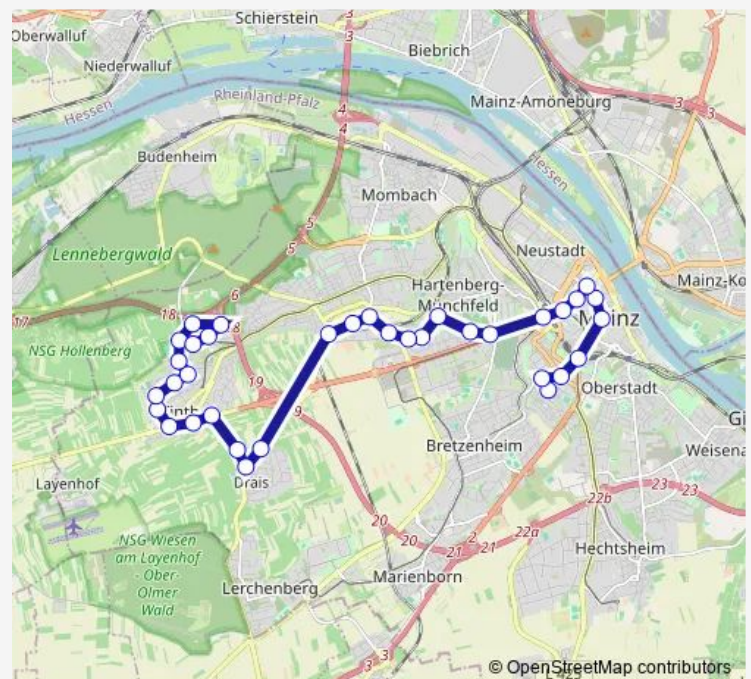

Finthen, Huttenstraße

Finthen, Am Eiskeller

Finthen, Waldthausenstraße

Finthen, Sertoriusring Nord

Finthen, Am Hessendenkmal

Finthen, Jupiterweg

Finthen, Römerquelle

Route schedule

Mainz, Kesselberg — Finthen, Römerquelle

Monday	—
Tuesday	—
Wednesday	—
Thursday	—
Friday	—
Saturday	18:00
Sunday	—

Route info

Direction: Mainz, Kesselberg

Stops: 17

Trip Duration: 0 hour 21 min

Direction

Finthen, Römerquelle — Mainz, Landwehrweg

28 stops

[Open route schedule](#)

Finthen, Römerquelle

Finthen, Am Eiskeller

Finthen, Huttenstraße

Finthen, Borngasse

Finthen, Kettelerstraße

Finthen, Peter-Härtling-Schule