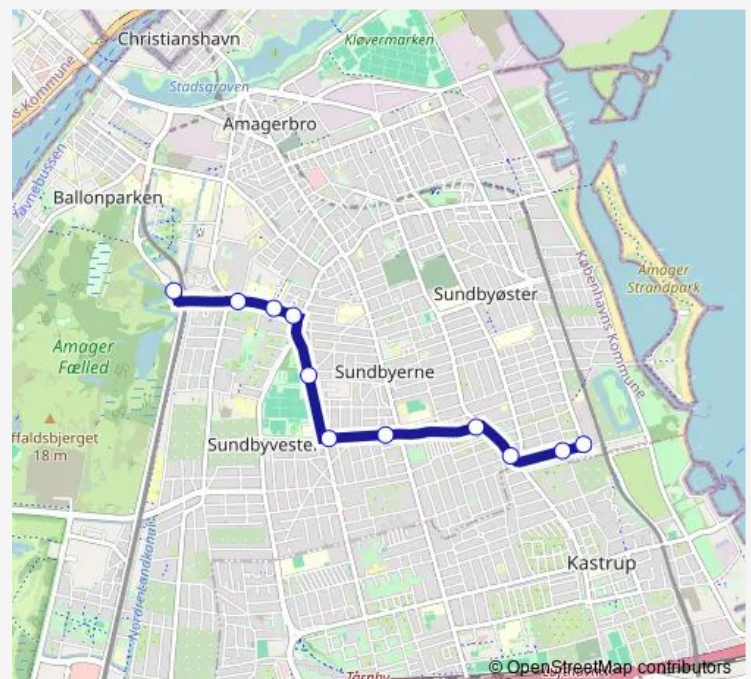

Direction

DR Byen St. (Grønjordsvej) — Femøren St. (Engvej)

10 stops

[Open route schedule](#)

DR Byen St. (Grønjordsvej)

Grønjords Kollegiet (Peder Lykkes Vej)

Tingvej (Peder Lykkes Vej)

Irlandsvej (Englandsvej)

Irlandsvej (Vejlands Allé)

Sundbyvester Plads (Amagerbrogade)

Kastrupvej (Wibrandsvej)

Backersvej (Wibrandsvej)

Wibrandsvej (Engvej)

Femøren St. (Engvej)

Route schedule

DR Byen St. (Grønjordsvej) — Femøren St. (Engvej)

Monday 05:15-19:45

Tuesday 05:15-19:45

Wednesday 05:15-19:45

Thursday 05:15-19:45

Friday 05:15-19:45

Saturday 08:15-17:45

Sunday —

Route info

Direction: DR Byen St. (Grønjordsvej)

Stops: 10

Trip Duration: 0 hour 13 min

Direction

Sundbyvester Plads — Femøren St. (Engvej)

5 stops

[Open route schedule](#)

Sundbyvester Plads