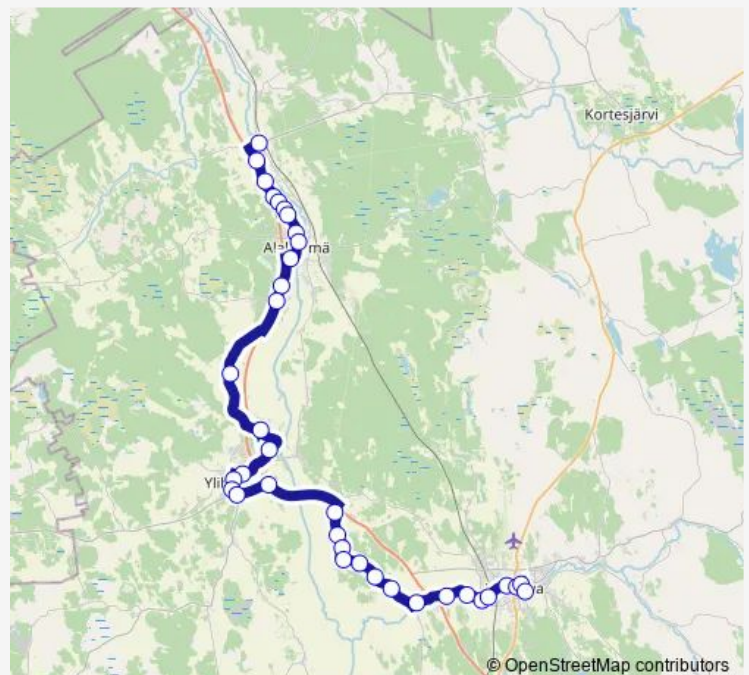

Thursday 06:55

Friday 06:55

Saturday —

Sunday —

Route info

Direction: Voltti entinen Mh

Stops: 36

Trip Duration: 0 hour 55 min

Stops: 31

Trip Duration: 1 hour 0 min

Kivihuhta

Lahdenkylä vt 19 P

Lahdenkylä th P

S-market Alahärmä I

Alahärmä keskusta P

Voltti entinen Mh