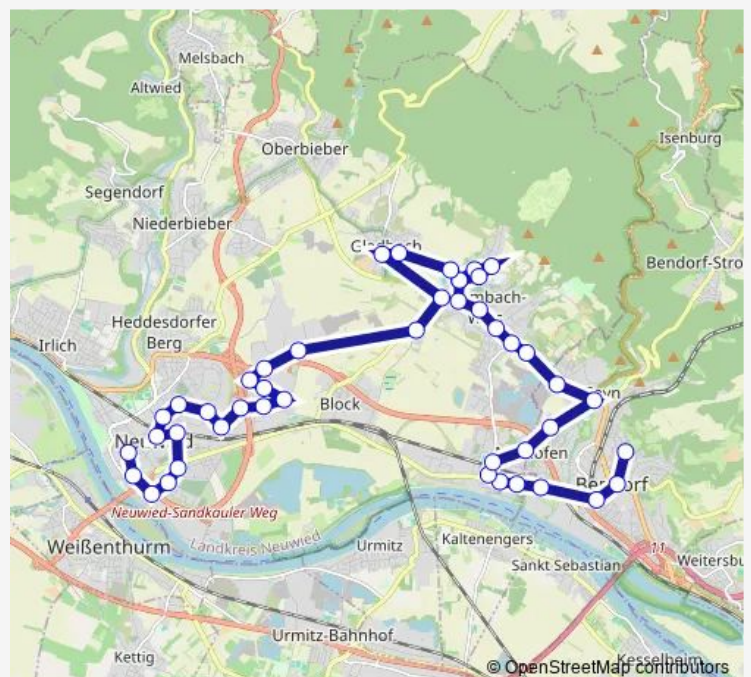

Saturday —

Sunday —

Route info

Direction: Neuwied Marktkirche

Stops: 47

Trip Duration: 1 hour 1 min

Neuwied Heimbach-Weis Schönfeld

Neuwied Heimbach-Weis Am Königsgericht

Neuwied Heimbach-Weis Markenweg

Neuwied Heimbach-Weis Uranusstraße

Neuwied Heimbach-Weis Am Ringofen

Neuwied Heimbach-Weis Am Königsgericht

Neuwied Heimbach-Weis Berufsbildungswerk

Neuwied Gladbach Otto-Hahn-Straße