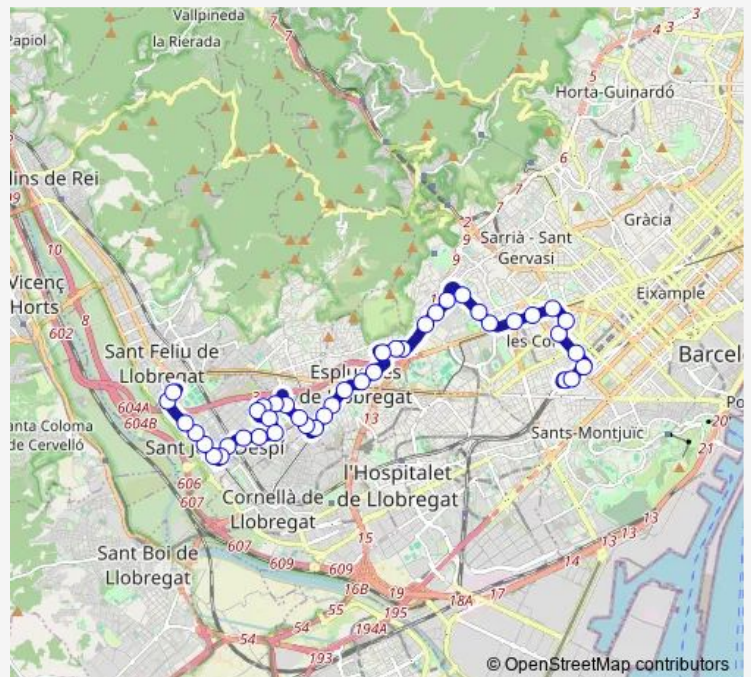

Bus 78 Estació de Sants / Sant Joan Despí

[Go to website](#)

Direction

Onze de Setembre - Pg del Canal — Pl Joan Peiró - Estació de Sants

43 stops

[Open route schedule](#)

- Onze de Setembre - Pg del Canal
- Ctra BV 2001- Onze de Setembre
- Ctra BV 2001- Benzinera
- Major - Creu d'en Muntaner
- Rambla Josep M Jujol - Riera d'en Nofre
- Pl de la Ciutat Gegantera
- Rambla Josep M Jujol - Montjuïc
- Av Barcelona - Major
- Av Barcelona - Rius i Taulet
- Poliesportiu Francesc Calvet
- Av Barcelona - Mare de Déu de Montserrat
- Av Barcelona - Mare de Déu de la Mercè
- St Martí de l'Erm - Zona Esportiva Fontsa
- Fructuós Gelabert - Sant Martí de l'Erm
- Estudis Tv3
- Hospital Moisès Broggi
- Av Baix Llobregat - Oriol Martorell
- Av Baix Llobregat - Av Barcelona
- Av Baix Llobregat - Cirerers
- Av de Cornellà - Montesa
- Av de Cornellà - Pl Sardana

Route schedule

Onze de Setembre - Pg del Canal — Pl Joan Peiró - Estació de Sants

Monday	06:25-22:00
Tuesday	06:25-22:00
Wednesday	06:25-22:00
Thursday	06:25-22:00
Friday	06:25-22:00
Saturday	06:25-22:00
Sunday	07:50-22:00

Route info

Direction: Onze de Setembre - Pg del Canal

Stops: 43

Trip Duration: 1 hour 7 min

78 — Estació de Sants / Sant Joan Despí

Av de Cornellà - 8 de Març

Av de Cornellà - Pont d'Esplugues

Av dels Països Catalans - Laureà Miró

Saturday 05:30-22:00

Sunday 08:40-22:00

Route info

Direction: PI Joan Peiró - Estació de Sants

Stops: 42

Trip Duration: 1 hour 10 min

Av Baix Llobregat - Enric Granados

Av Baix Llobregat - Àngel Guimerà