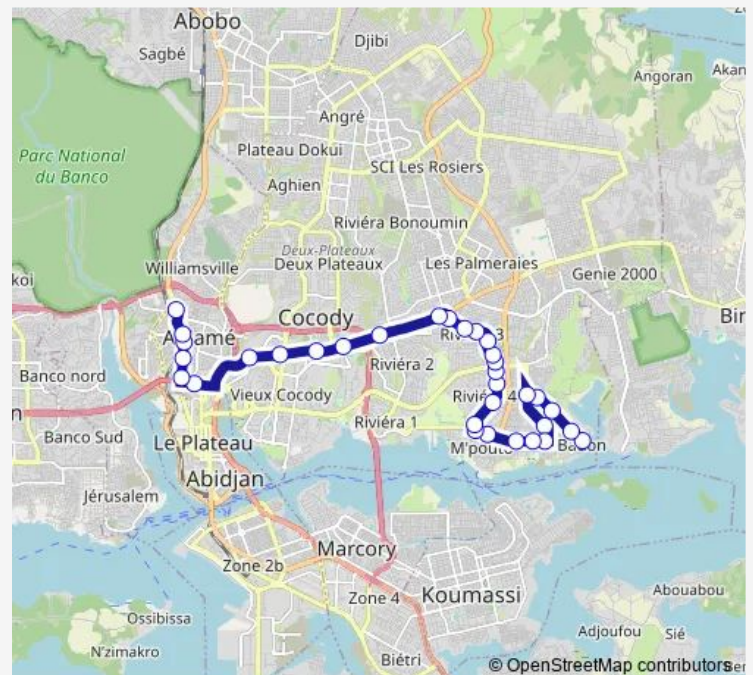

École de Police

Petite Mosquée Riviera 2

Station Total Riviera 2

CAP Nord

Maquis Km9

Station Corlay

Pharmacie St Pierre des Rosiers

Collège Ardoise

Thursday 06:00

Friday 06:00

Saturday 06:00

Sunday 06:00

Route info

Direction: Gare Nord

Stops: 35

Trip Duration: 1 hour 4 min

78 — Riviera M'badon ↔ Gare Nord

Brandon & McCain

Carrefour Affi

Carrefour Unicef

Ancien Terminus M'pouto

Carrefour Assurance Saham

Cité Filao

Faculté de Théologie Evangelique