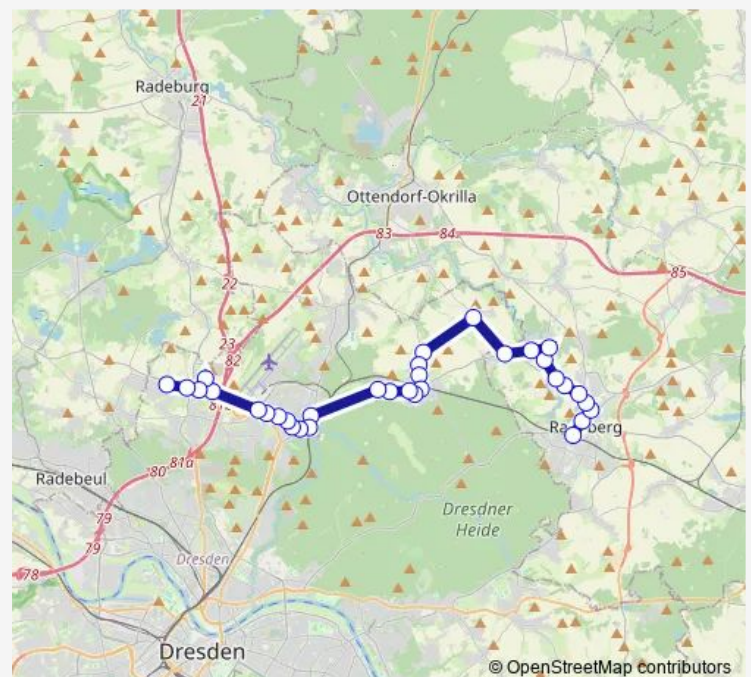

Direction

DD Wilschdorf Industriegebiet — Ottendorf-Okrilla Bf Süd

33 stops

[Open route schedule](#)

DD Wilschdorf Industriegebiet

DD Wilschdorfer Landstraße

Dresden An der Bartlake

Dresden Robert-Bosch-Ring

Langebrück Borngäßchen

Route schedule

DD Wilschdorf Industriegebiet — Ottendorf-Okrilla Bf Süd

Monday 06:04-22:05

Tuesday 06:04-22:05

Wednesday 06:04-22:05

Thursday 06:04-22:05

Friday 06:04-22:05

Saturday 06:05-22:05

Sunday 06:05-22:05

Route info

Direction: DD Wilschdorf Industriegebiet

Stops: 33

Trip Duration: 0 hour 53 min

Schönborn Am Hofgut

Grünberg Lausaer Straße

Ottendorf-Okrilla Sandweg

Ottendorf-Okrilla Bf Süd

Direction

Ottendorf-Okrilla Bf Süd — Dresden Bahnhof Klotzsche

22 stops

[Open route schedule](#)

Ottendorf-Okrilla Bf Süd

Ottendorf-Okrilla Sandweg