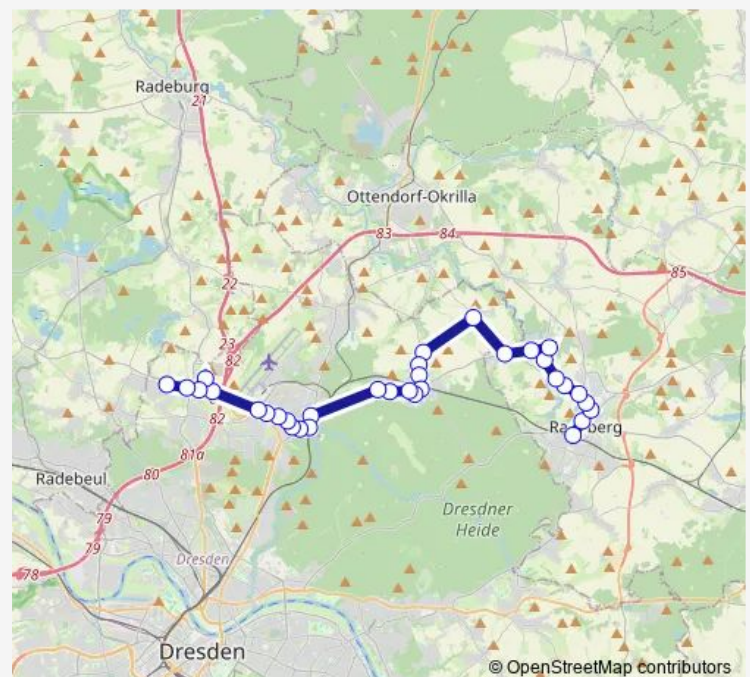

Direction

DD Wilschdorf Industriegebiet — Ottendorf-Okrilla Bf Süd

33 stops

[Open route schedule](#)

DD Wilschdorf Industriegebiet

DD Wilschdorfer Landstraße

Dresden An der Bartlake

Dresden Robert-Bosch-Ring

Langebrück Borngäßchen

Route schedule

DD Wilschdorf Industriegebiet — Ottendorf-Okrilla Bf Süd

Monday 06:04-22:05

Tuesday 06:04-22:05

Wednesday 06:04-22:05

Thursday 06:04-22:05

Friday 06:04-22:05

Saturday 06:05-22:05

Sunday 06:05-22:05

Route info

Direction: DD Wilschdorf Industriegebiet

Stops: 33

Trip Duration: 0 hour 54 min

Schönborn Am Hofgut

Grünberg Lausaer Straße

Ottendorf-Okrilla Sandweg

Ottendorf-Okrilla Bf Süd

Direction

Ottendorf-Okrilla Bf Süd — Dresden Bahnhof Klotzsche

22 stops

[Open route schedule](#)

Ottendorf-Okrilla Bf Süd

Ottendorf-Okrilla Sandweg