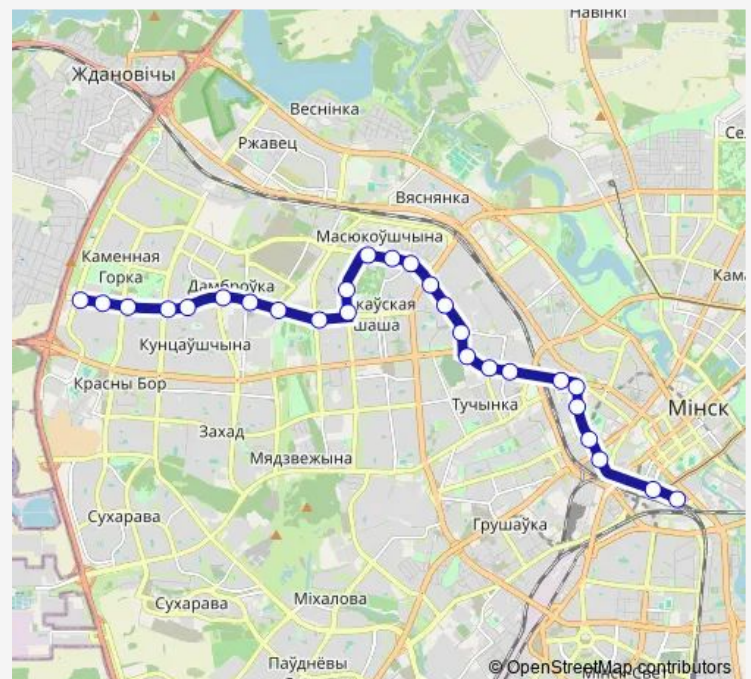

Аладовых

Route schedule

АВ Центральный — ДС Каменная Горка-5

Monday 05:32-23:56

Tuesday 05:32-23:56

Wednesday 05:32-23:56

Thursday 05:32-23:56

Friday 05:32-23:56

Saturday 05:50-23:20

Sunday 05:50-23:20

Route info

Direction: АВ Центральный

Stops: 27

Trip Duration: 0 hour 49 min

Гаражи

Матусевича 88