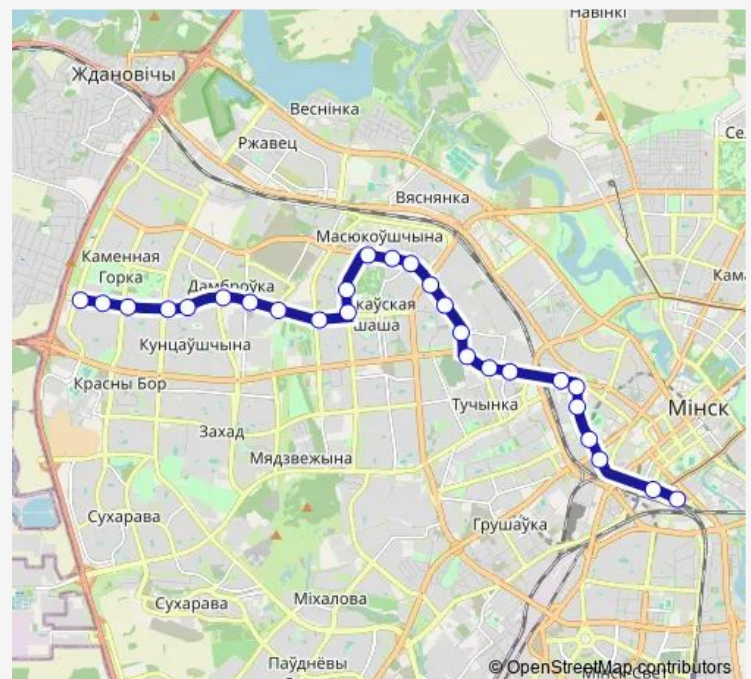

Saturday 05:50-23:20

Sunday 05:50-23:20

Route info

Direction: АВ Центральный

Stops: 27

Trip Duration: 0 hour 49 min

Гаражи

Матусевича 88