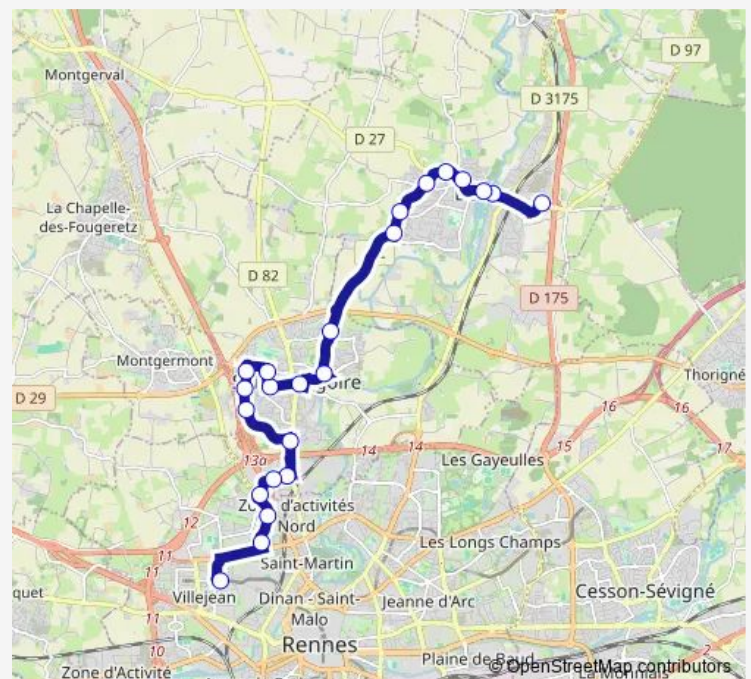

Mézières

Trégor

Mairie

Route schedule

Villejean-Université — La Haute Plesse

Monday 07:16-20:40

Tuesday 07:16-20:40

Wednesday 07:16-20:40

Thursday 07:16-20:40

Friday 07:16-20:40

Saturday 08:20-20:30

Sunday —

Route info

Direction: Villejean-Université

Stops: 23

Trip Duration: 0 hour 42 min

78 — Betton (La Haute Plesse) Rennes (Villejean-Université)

Centre

La Haute Plesse

Direction

La Haute Plesse — Villejean-Université

23 stops

[Open route schedule](#)

La Haute Plesse

Monday 06:35-20:00

Tuesday 06:35-20:00

Wednesday 06:35-20:00

Thursday 06:35-20:00

Friday 06:35-20:00

Saturday 07:30-20:15

Sunday —

Route info