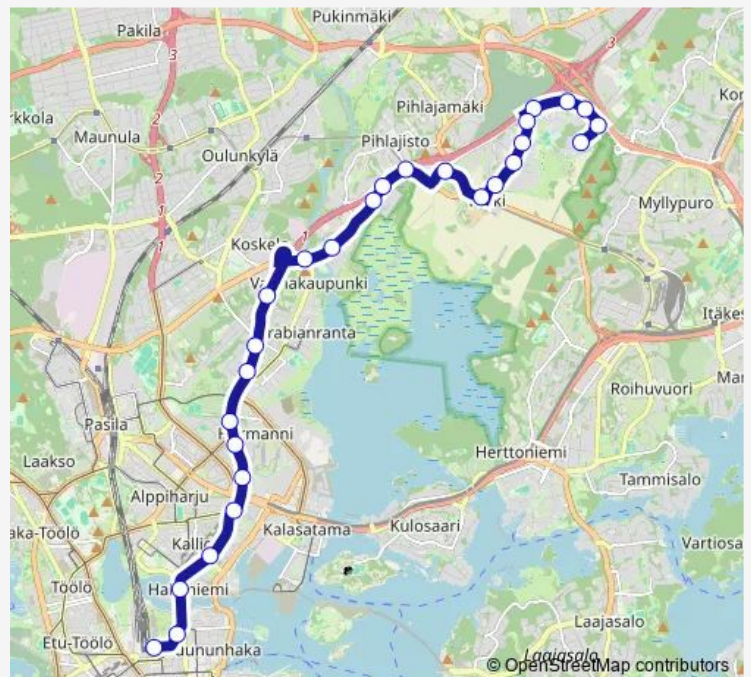

Friday 05:05-21:00

Saturday 08:20-20:57

Sunday 08:57-21:01

Route info

Direction: Von Daehnin katu 14

Stops: 27

Trip Duration: 0 hour 37 min

**78** — Rautatientori-Viikki-Latokartano

Ristikkokatu

Sörnäinen (M)

Haapaniemi

Hakaniemi

Kaisaniemenpuisto

Rautatientori

Direction

Rautatientori — Von Daehnin katu 14

24 stops

[Open route schedule](#)

Rautatientori

Kaisaniemenpuisto

Hakaniemi

Haapaniemi

Sörnäinen (M)

Ristikkokatu