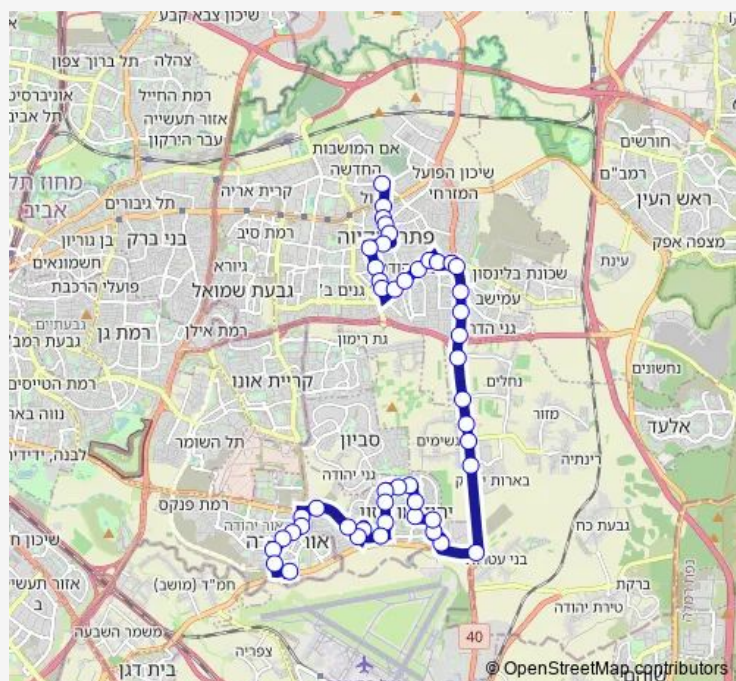

כביש 40/ישיבת נחלים

### Route schedule

מסוף משה ארנס/רציפים — מסוף אור יהודה

Monday	05:00-23:00
Tuesday	05:00-23:00
Wednesday	05:00-23:00
Thursday	05:00-23:00
Friday	05:00-14:30
Saturday	18:45-22:45
Sunday	05:00-23:00

### Route info

Direction: מסוף משה ארנס/רציפים

Stops: 48

Trip Duration: 0 hour 42 min

■ מסוף משה ארנס/רציפים-פתח תקווה->מסוף אור יהודה-10

כביש 40/צומת נחלים

כביש 40/צומת מגשימים

כביש 40/רינתיה מזור