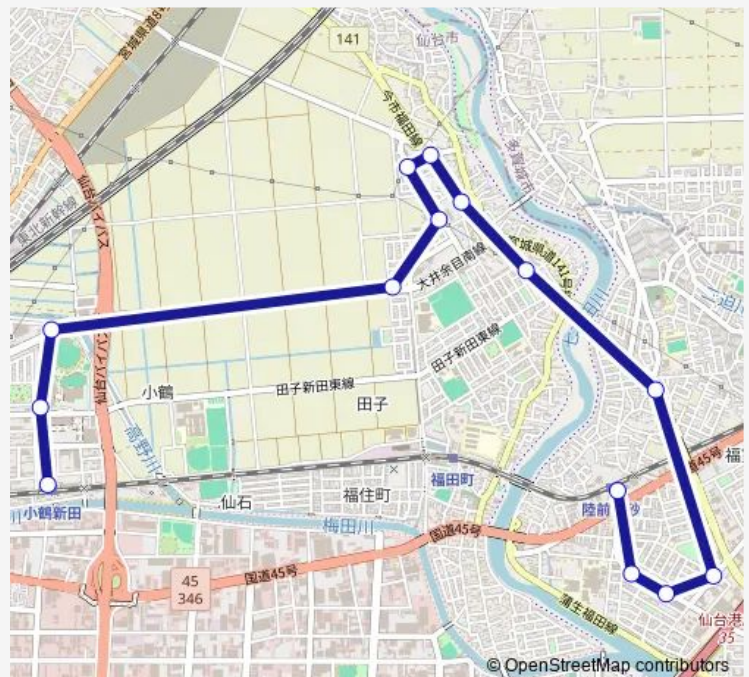

仙台市民球場前

宮城野高校入口

田子西中央

田子西市営住宅前

田子西

上田子

福田町第二市営住宅入口

福室三丁目

高砂市民センター前

高砂二丁目

東北医科薬科大学病院入口

陸前高砂駅

Route schedule

小鶴新田駅 — 陸前高砂駅

Monday 06:35-19:03

Tuesday 06:35-19:03

Wednesday 06:35-19:03

Thursday 06:35-19:03

Friday 06:35-19:03

Saturday 07:50-15:10

Sunday 07:50-15:10

Route info

Direction: 小鶴新田駅

Stops: 14

Trip Duration: 0 hour 23 min

78 — 高砂駅→小新駅

Direction

陸前高砂駅 — 小鶴新田駅

14 stops

[Open route schedule](#)

陸前高砂駅

東北医科薬科大学病院入口