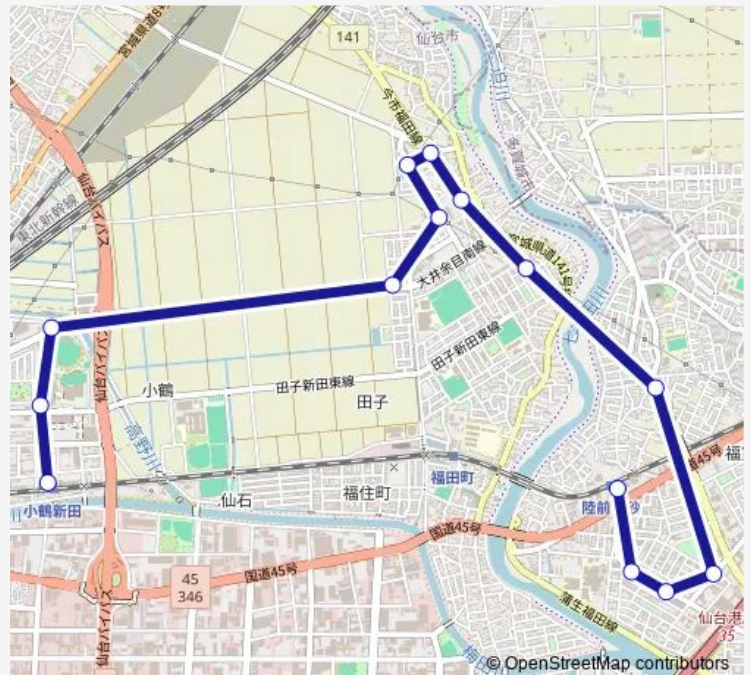

仙台市民球場前

宮城野高校入口

田子西中央

田子西市営住宅前

田子西

上田子

福田町第二市営住宅入口

福室三丁目

高砂市民センター前

高砂二丁目

東北医科薬科大学病院入口

陸前高砂駅

Route schedule

小鶴新田駅 — 陸前高砂駅

Monday 06:35-19:03

Tuesday 06:35-19:03

Wednesday 06:35-19:03

Thursday 06:35-19:03

Friday 06:35-19:03

Saturday 07:50-15:10

Sunday 07:50-15:10

Route info

Direction: 小鶴新田駅

Stops: 14

Trip Duration: 0 hour 23 min

78 — 高砂駅→小新駅

Direction

陸前高砂駅 — 小鶴新田駅

14 stops

[Open route schedule](#)

陸前高砂駅

東北医科薬科大学病院入口