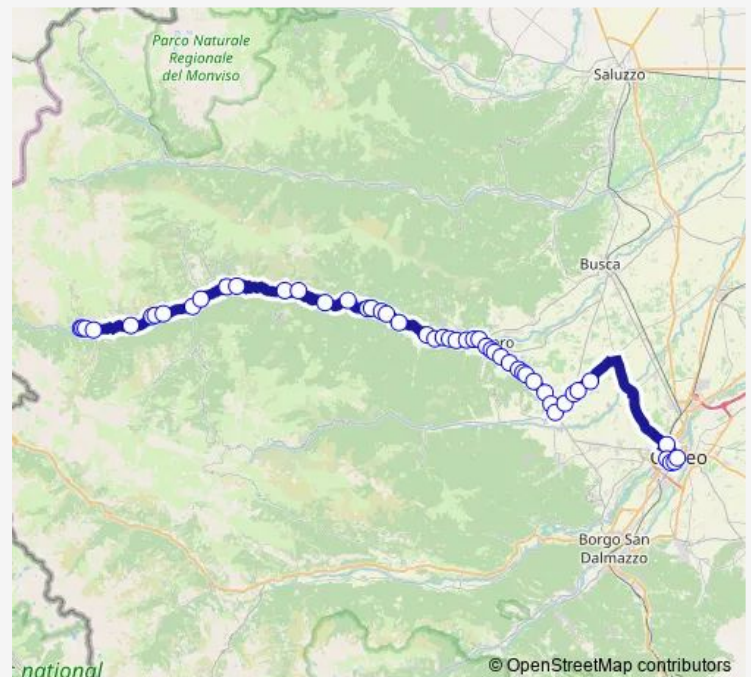

Caraglio - Fermata Filatoio

Caraglio - Fermata Errebi

Caraglio - Bivio Paschera

Dronero - BV. Borg. Cucchietti

Dronero - VIA Prese

Dronero - Zona Industriale

Dronero - Bivio Pratavecchia

Dronero - Laterizi

Dronero - VIA Donne

Dronero - Falci

Dronero - Ponte Maira

Route schedule

Cuneo - Stazione Fs — Acceglio - Terminal

Monday	10:00-19:05
Tuesday	10:00-18:55
Wednesday	10:00-19:05
Thursday	10:00-19:05
Friday	10:00-19:05
Saturday	10:00-19:05
Sunday	10:00-18:55

Route info

Direction: Cuneo - Stazione Fs

Stops: 50

Trip Duration: 1 hour 35 min

78 — Cuneo - Dronero - Acceglio

Dronero - Dronero

Dronero - Viale Sarrea 2

Dronero - Viale Sarrea 1

Route schedule

Dronero - Piazza XX Settembre — Stropo - Scuola

Monday 07:20

Tuesday 07:20

Wednesday 07:20

Thursday 07:20

Friday 07:20

Saturday —