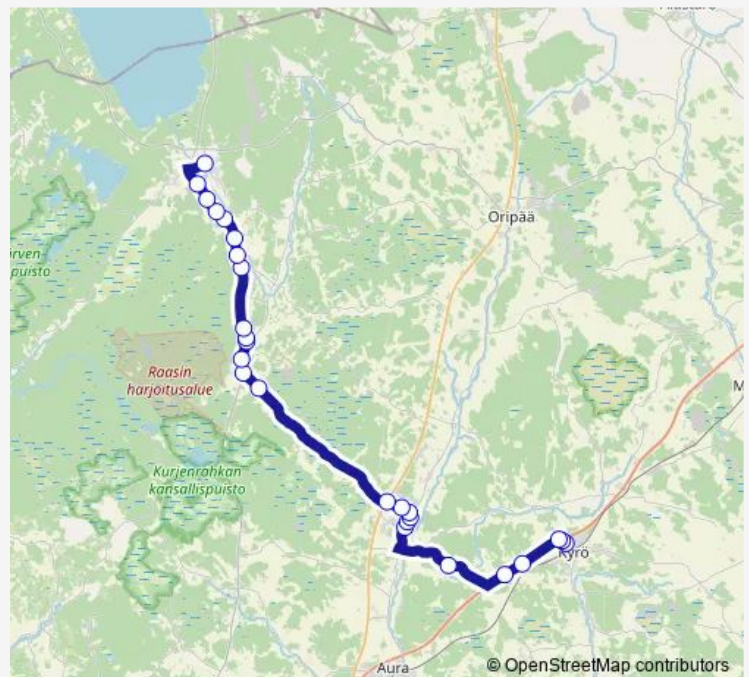

Saturday —

Sunday —

**Route info**

Direction: Kyrön koulukeskus

Stops: 26

Trip Duration: 0 hour 48 min

■ 78 — Kyrö-Riihikoski-Yläne

**BusMaps**