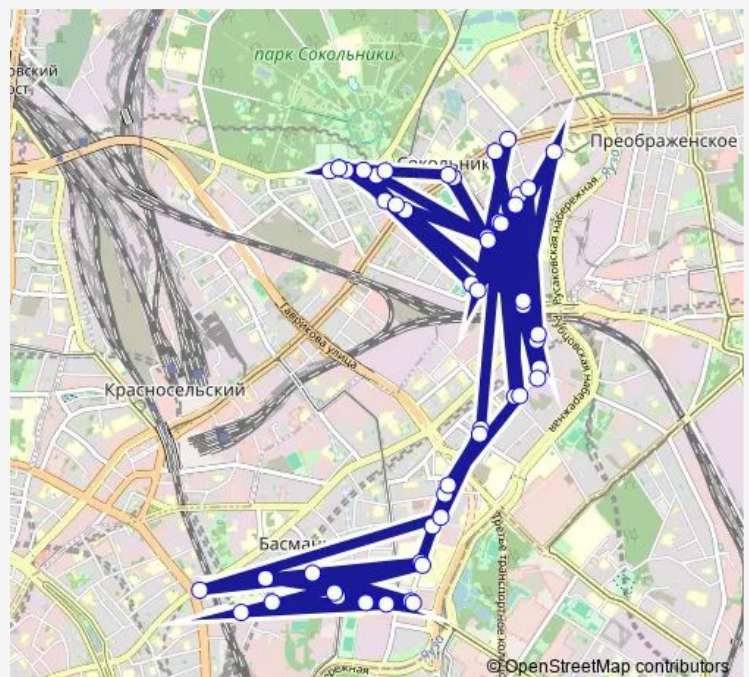

Улица Новая Дорога

Большой Матросский переулок

Рубцов переулок

Завод Сварз

Госпитальный переулок

Лефортовская площадь

Площадь Земляной Вал

Мгту имени Баумана

Малый Демидовский переулок - Школа акварели

### Route info

Direction: Дворец спорта «Сокольники»

Stops: 51

Trip Duration: 0 hour 57 min

78 — Дворец спорта «Сокольники» - Дворец спорта «Сокольники» **BusMaps**

Технический переулок

Токмаков переулок

Улица Радио