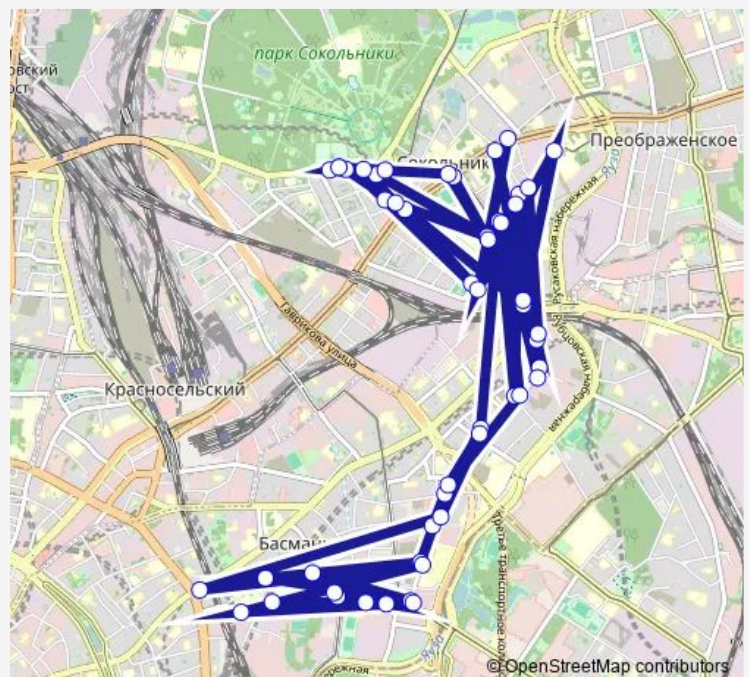

Клуб Русакова - Театр Романа Виктюка

Улица Фридриха Энгельса

Улица Короленко - Социальный университет

Улица Новая Дорога

Большой Матросский переулок

Рубцов переулок

Завод Сварз

Госпитальный переулок

Лефортовская площадь

Малый Демидовский переулок - Школа акварели

Мгту имени Баумана

Route schedule

Дворец спорта «Сокольники» — Дворец спорта «Сокольники»

Monday	05:54-07:14
Tuesday	05:54-07:14
Wednesday	05:54-07:14
Thursday	05:54-07:14
Friday	05:54-07:14
Saturday	08:32
Sunday	08:32

Route info

Direction: Дворец спорта «Сокольники»

Stops: 51

Trip Duration: 1 hour 7 min

Токмаков переулок

Технический переулок

Доброслободская улица

Улица Радио

Улица Радио

Доброслободская улица

Технический переулок

Малый Демидовский переулок

Мгту имени Баумана

Театр имени Н. В. Гоголя

Лефортовская площадь

Площадь Земляной Вал