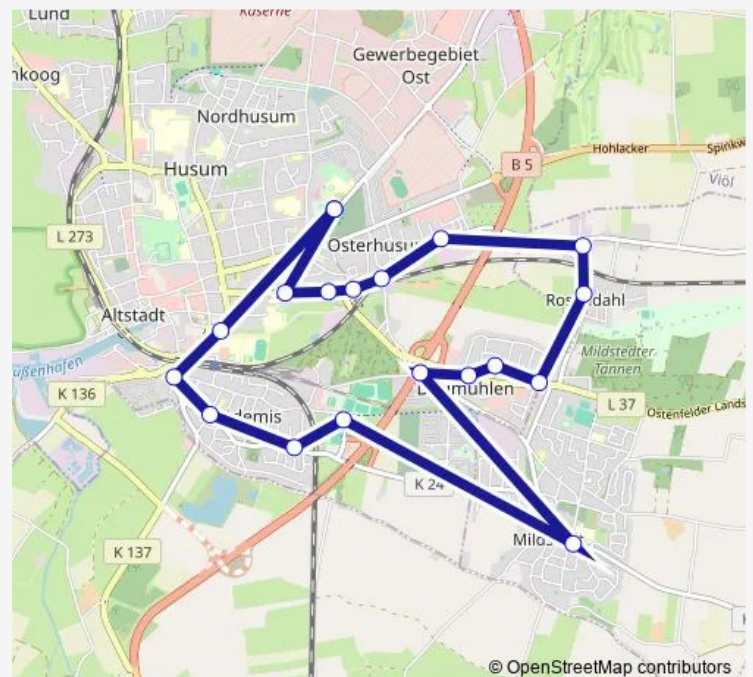

Mildstedt Am Ehrenhain

Mildstedt Pastor-Schulz-Straße

Husum(Nordsee) Norderschlag I

Husum(Nordsee) Südfriedhof

Husum(Nordsee) Eritstraße

Husum(Nordsee) Kuhgräsung

Husum(Nordsee) Albert-Schweitzer-Haus

Husum(Nordsee) Zob

Route schedule

Mildstedt Turnhalle — Husum(Nordsee) Zob

Monday	13:10
Tuesday	13:10
Wednesday	13:10
Thursday	13:10
Friday	13:10
Saturday	—
Sunday	—

Route info

Direction: Mildstedt Turnhalle

Stops: 10

Trip Duration: 0 hour 13 min

Direction

Husum(Nordsee) Ferdinand-Tönnies-Schule —
Husum(Nordsee) Ferdinand-Tönnies-Schule

19 stops

[Open route schedule](#)

Husum(Nordsee) Ferdinand-Tönnies-Schule

Husum(Nordsee) Zob

Husum(Nordsee) Wilhelmstraße

Husum(Nordsee) Albert-Schweitzer-Haus

Husum(Nordsee) Eritstraße

Husum(Nordsee) Iven-Agßen-Schule

Mildstedt Turnhalle

Husum(Nordsee) Am Hasselberg

Husum(Nordsee) Buchenweg

Husum(Nordsee) Heidland

Mildstedt Ostfelder Straße 106