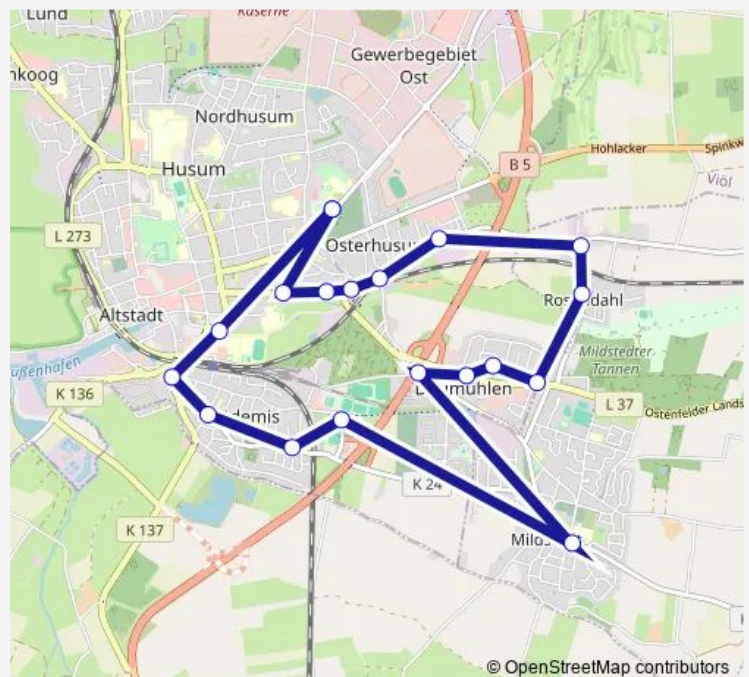

Husum(Nordsee) Norderschlag I

Husum(Nordsee) Südfriedhof

Husum(Nordsee) Eritstraße

Husum(Nordsee) Kuhgräsung

Husum(Nordsee) Albert-Schweitzer-Haus

Husum(Nordsee) Zob

### Route schedule

Mildstedt Turnhalle — Husum(Nordsee) Zob

Monday	13:10
Tuesday	13:10
Wednesday	13:10
Thursday	13:10
Friday	13:10
Saturday	—
Sunday	—

### Route info

Direction: Mildstedt Turnhalle

Stops: 10

Trip Duration: 0 hour 13 min

## Direction

Husum(Nordsee) Ferdinand-Tönnies-Schule —  
Husum(Nordsee) Ferdinand-Tönnies-Schule

19 stops

[Open route schedule](#)

Husum(Nordsee) Ferdinand-Tönnies-Schule

Husum(Nordsee) Zob

Husum(Nordsee) Wilhelmstraße