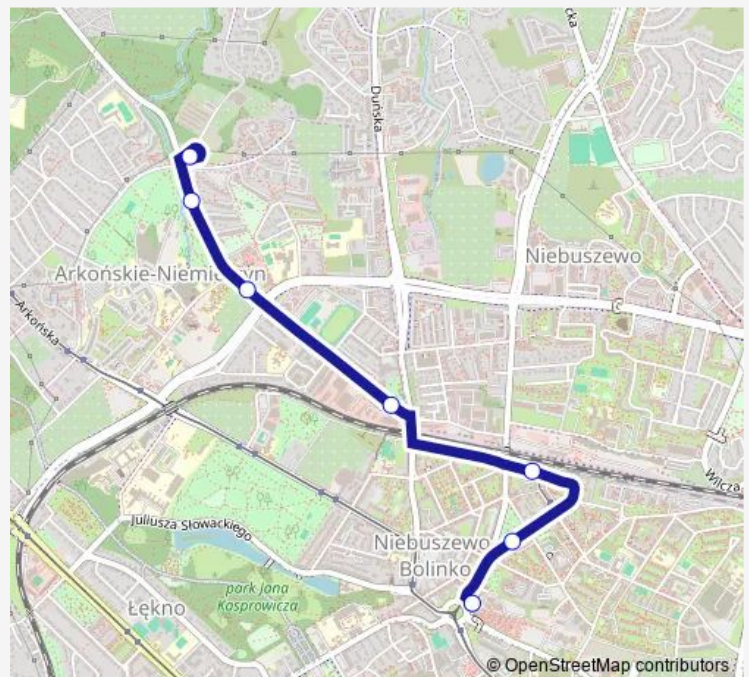

Chopina 41

Wiosny Ludów 12

Osiedle Arkońskie 12

**Route schedule**

Kołłątaja 11 — Osiedle Arkońskie 12

Monday 05:20-20:00

Tuesday 05:20-20:00

Wednesday 05:20-20:00

Thursday 05:20-20:00

Friday 05:20-20:00

Saturday —

Sunday —

**Route info**

Direction: Kołłątaja 11

Stops: 7

Trip Duration: 0 hour 10 min

## Direction

Osiedle Arkońskie 12 — Kołłątaja 11

8 stops

[Open route schedule](#)

Osiedle Arkońskie 12

Wiosny Ludów 11

Chopina 21

Kraśńskiego Wiadukt 21