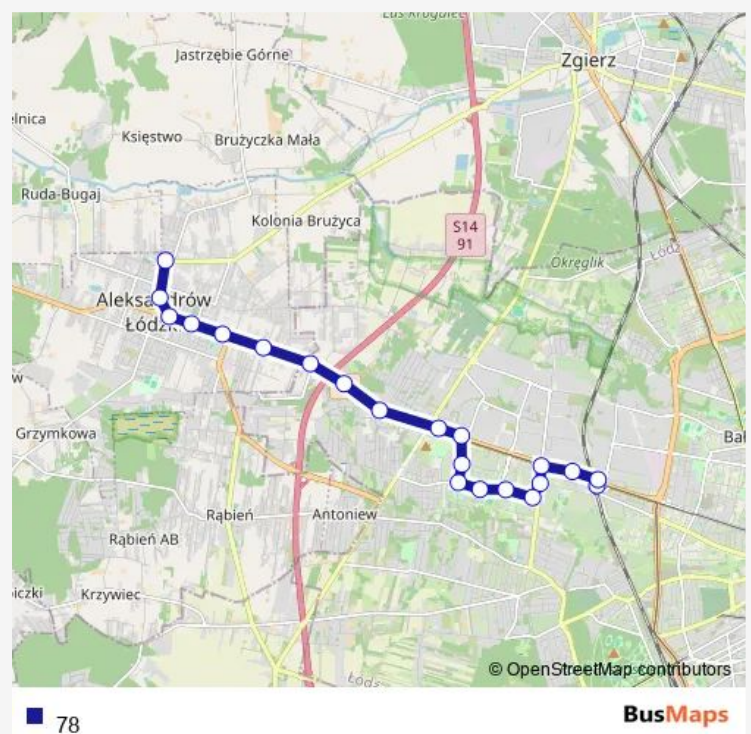

Wojska Polskiego - Krótka (Aleksandrów) (3204)

Wojska Polskiego - Południowa (Aleks.) (3202)

Warszawska (Aleksandrów) (3301)

Targowy Rynek (3319)

Route schedule

Woronicza - Dw. Łódź Żabieniec (1349) — Targowy Rynek (3319)

Monday 03:40-22:46

Tuesday 03:40-22:46

Wednesday 03:40-22:46

Thursday 03:40-22:46

Friday 03:40-22:46

Saturday 04:00-22:23

Sunday 04:00-22:13

Route info

Direction: Woronicza - Dw. Łódź Żabieniec (1349)

Stops: 21

Trip Duration: 0 hour 32 min

Direction

Targowy Rynek (3319) — Woronicza - Dw. Łódź Żabieniec (1349)

19 stops

[Open route schedule](#)

Targowy Rynek (3319)

Direction: Targowy Rynek (3319)

Stops: 19

Trip Duration: 0 hour 31 min

Direction

Targowy Rynek (3319) — Limanowskiego - zajezdnia Limanowskiego (9013)

25 stops

[Open route schedule](#)

Targowy Rynek (3319)