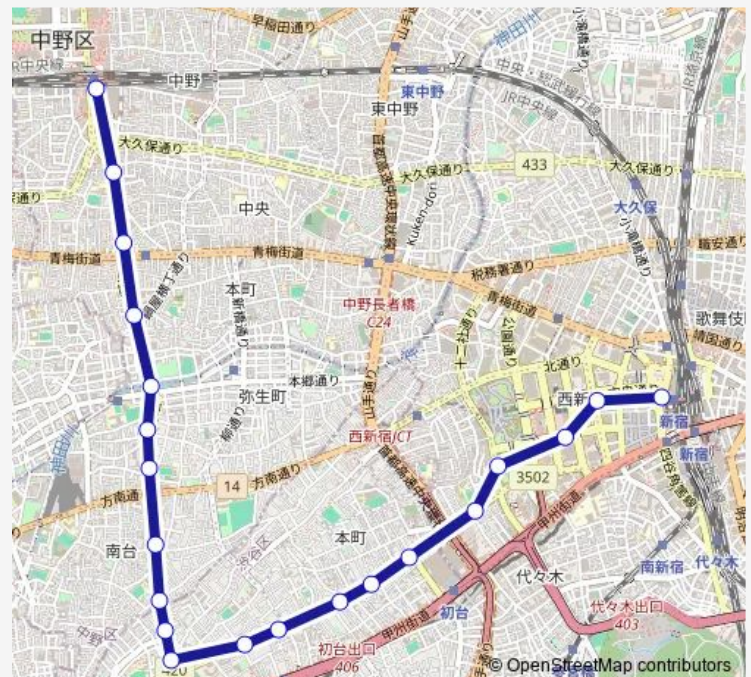

Direction

中野駅 — 新宿駅西口

21 stops

[Open route schedule](#)

- 中野駅
- 中央五丁目
- 杉山公園
- 十貫坂上
- 中野車庫
- 富士高校
- 南台交差点
- 南台三丁目
- 新山通り
- 笹塚こども図書館
- 笹塚中学
- 七号通り
- 六号通り
- 本町一丁目
- 不動通り入口
- 幡ヶ谷不動尊
- 西新宿小学校
- 十二社池の上
- 新宿 n s ビル
- 京王プラザホテル
- 新宿駅西口

Route schedule

中野駅 — 新宿駅西口

Monday	06:59-22:22
Tuesday	06:59-22:22
Wednesday	06:59-22:22
Thursday	06:59-22:22
Friday	06:59-22:22
Saturday	07:15-22:00
Sunday	07:15-21:40

Route info

Direction: 中野駅

Stops: 21

Trip Duration: 0 hour 32 min

■ 宿 4 5

Direction

新宿駅西口 — 中野駅

21 stops

[Open route schedule](#)

新宿駅西口

京王プラザホテル

新宿 n s ビル