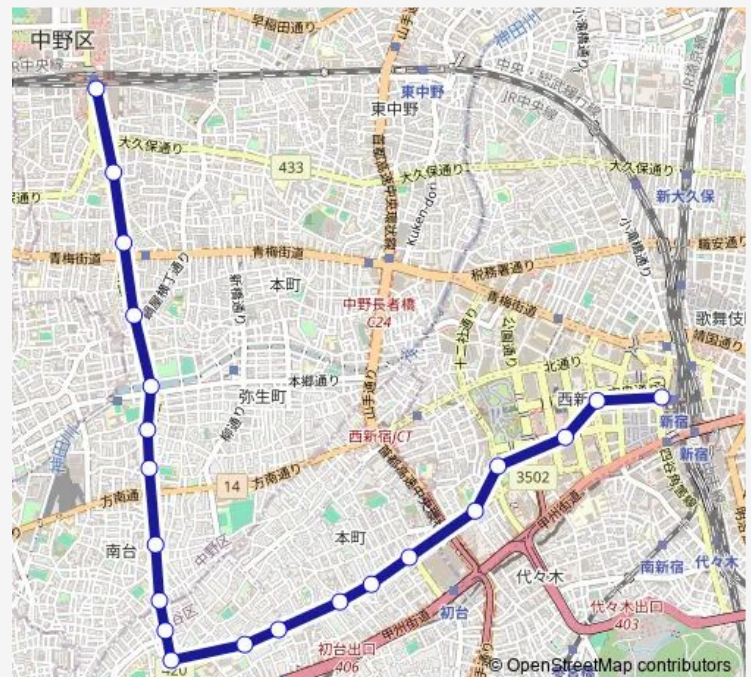

Saturday 06:34-21:39

Sunday 06:50-21:39

Route info

Direction: 新宿駅西口

Stops: 21

Trip Duration: 0 hour 34 min

■ 宿 4 5

Direction

中野駅 — 新宿駅西口

21 stops

[Open route schedule](#)

中野駅

中央五丁目

杉山公園

十貫坂上

中野車庫