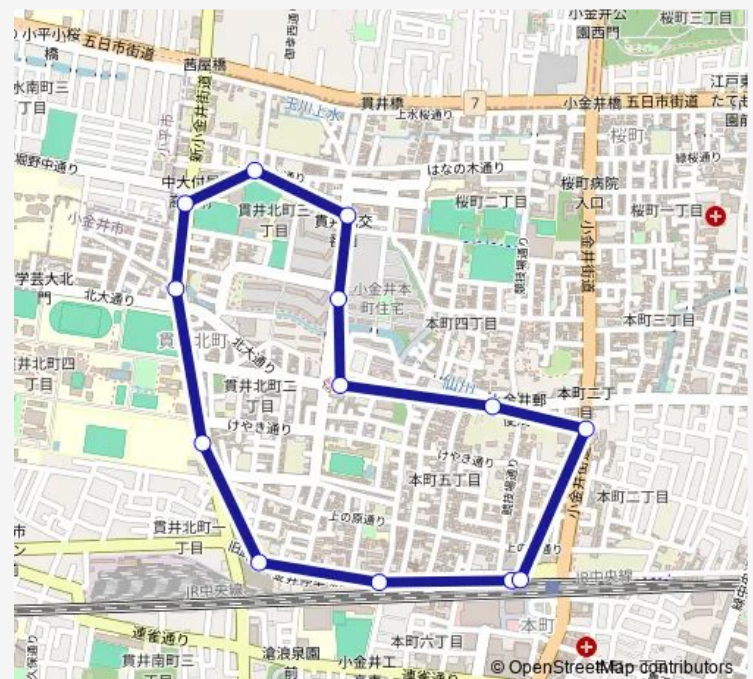

Direction

武蔵小金井駅北口 — 武蔵小金井駅北口

13 stops

[Open route schedule](#)

武蔵小金井駅北口

本町五丁目 (小金井市)

貫井北町

学芸大東門

プール前

中大附属高校

はなの木通り

北町交番

本町住宅

ナンジャモンジャ通り入口

小金井郵便局

本町二丁目

武蔵小金井駅北口

Route schedule

武蔵小金井駅北口 — 武蔵小金井駅北口

Monday 06:10-11:56

Tuesday 06:10-11:54

Wednesday 06:10-11:56

Thursday 06:10-11:56

Friday 06:10-11:54

Saturday 06:12-11:56

Sunday 06:31-11:56

Route info

Direction: 武蔵小金井駅北口

Stops: 13

Trip Duration: 0 hour 20 min

武 3 1-朝 Bus time schedules and route maps are available in an offline PDF at busmaps.com. Use the busmaps.com website to see live bus times, train schedule or subway schedule, and step-by-step directions for all public transit in Koganei