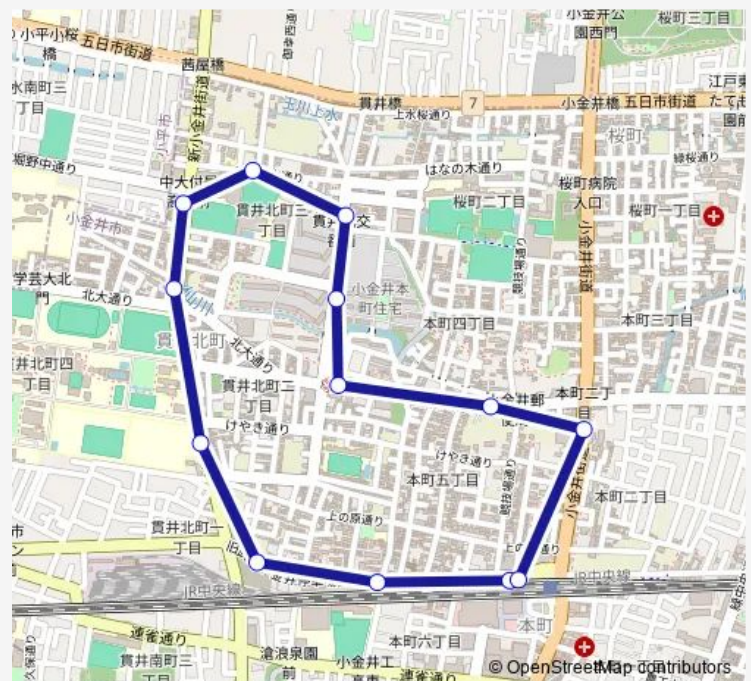

Direction

武蔵小金井駅北口 — 武蔵小金井駅北口

13 stops

[Open route schedule](#)

武蔵小金井駅北口

本町五丁目 (小金井市)

貫井北町

学芸大東門

プール前

中大附属高校

はなの木通り

北町交番

本町住宅

ナンジャモンジャ通り入口

小金井郵便局

本町二丁目 (小金井市)

武蔵小金井駅北口

Route schedule

武蔵小金井駅北口 — 武蔵小金井駅北口

Monday	06:10-11:56
Tuesday	06:10-11:54
Wednesday	06:10-11:56
Thursday	06:10-11:56
Friday	06:10-11:54
Saturday	06:12-11:56
Sunday	06:31-11:56

Route info

Direction: 武蔵小金井駅北口

Stops: 13

Trip Duration: 0 hour 18 min

武 3 1-朝 Bus time schedules and route maps are available in an offline PDF at busmaps.com. Use the busmaps.com website to see live bus times, train schedule or subway schedule, and step-by-step directions for all public transit in Koganei