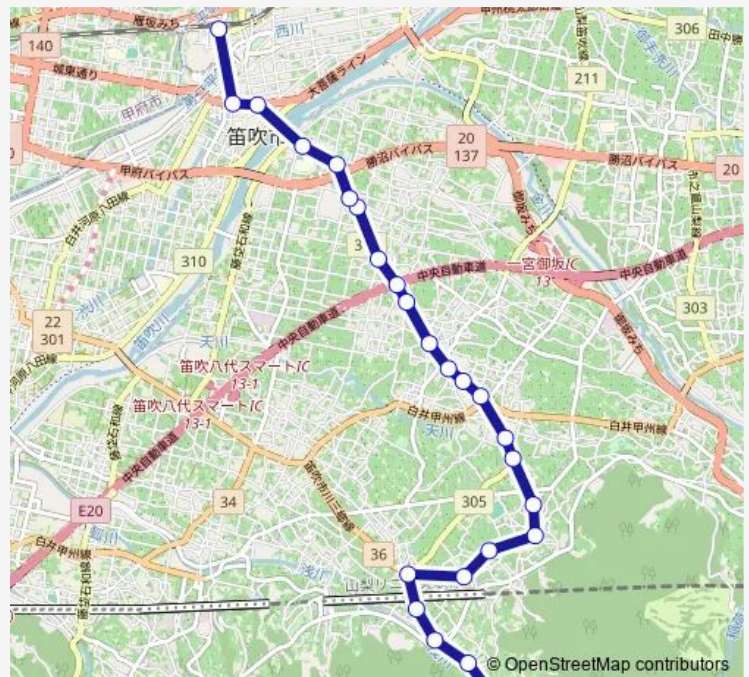

Bus 奈良原発 石和温泉駅方面行き 奈良原発 石和温泉駅方面行き(【甲府】奈良原 ~ 石和温泉駅)

[Go to website](#)

Direction

奈良原 — 石和温泉駅

25 stops

[Open route schedule](#)

- 奈良原
- 門林
- 門林下
- 竹居
- 下の川
- 室部
- 神有
- 大野山入口
- 大野寺
- 二階
- 御坂中学校
- 栗合
- 栗合下
- 御坂西小学校前
- 夏目
- 御坂団地入口
- 二の宮
- 下井上
- 成田
- 山梨県立博物館
- 長塚

Route schedule

奈良原 — 石和温泉駅

Monday	06:50
Tuesday	06:50
Wednesday	06:50
Thursday	06:50
Friday	06:50
Saturday	06:50
Sunday	06:50

Route info

Direction: 奈良原

Stops: 25

Trip Duration: 0 hour 31 min

■ 奈良原発 石和温泉駅方面行き — 奈良原発
石和温泉駅方面行き(【甲府】奈良原 ~ 石和温泉駅)

笛吹高校前

鵜飼山

石和温泉駅入口

石和温泉駅

奈良原発 石和温泉駅方面行き Bus time schedules and route maps are available in an offline PDF at busmaps.com. Use the busmaps.com website to see live bus times, train schedule or subway schedule, and step-by-step directions for all public transit in Fuefuki