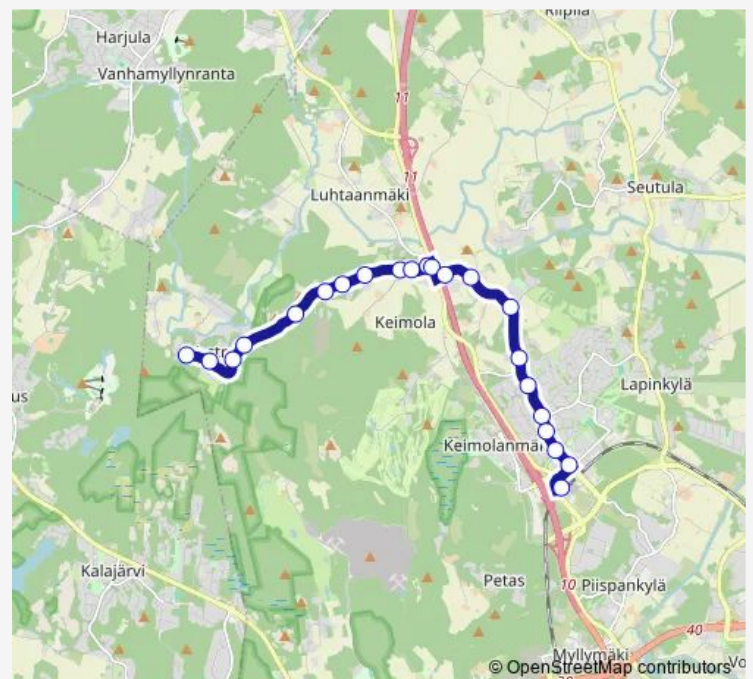

Thursday 05:51-22:37

Friday 05:51-22:37

Saturday 08:08-22:37

Sunday 09:08-22:37

Route info

Direction: Pengerpolku

Stops: 22

Trip Duration: 0 hour 14 min

443 — Kivistö-Vestra

BusMaps

Direction

Kivistön asema — Pengerpolku

22 stops

[Open route schedule](#)

Kivistön asema

Opaalikuja