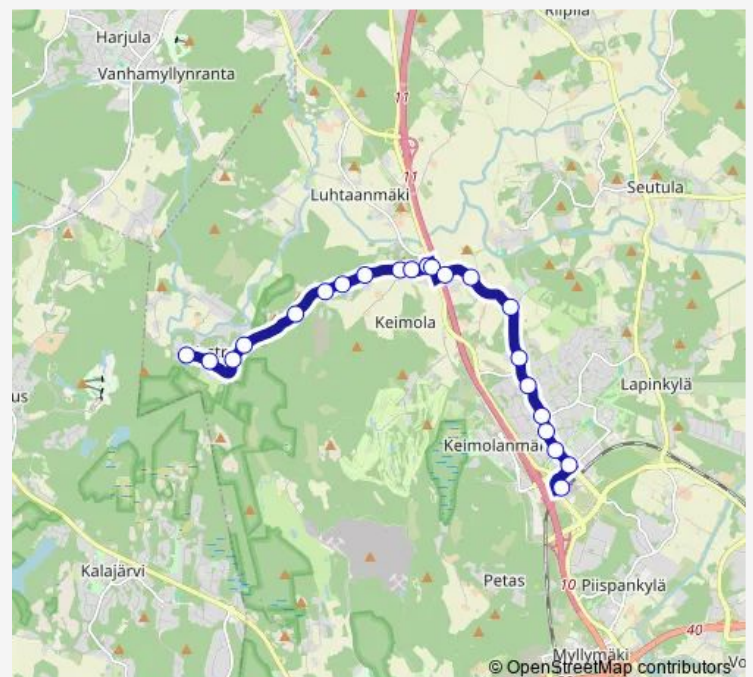

## Route schedule

Kivistön asema — Pengerpolku

Monday 10:51

Tuesday 08:06-20:50

Wednesday 09:02-17:50

Thursday 06:09-22:18

Friday 06:46-19:50

Saturday 07:52-19:52

## Route info

Direction: Kivistön asema

Stops: 22

Trip Duration: 0 hour 15 min

■ 443 — Kivistö-Vestra

**BusMaps**