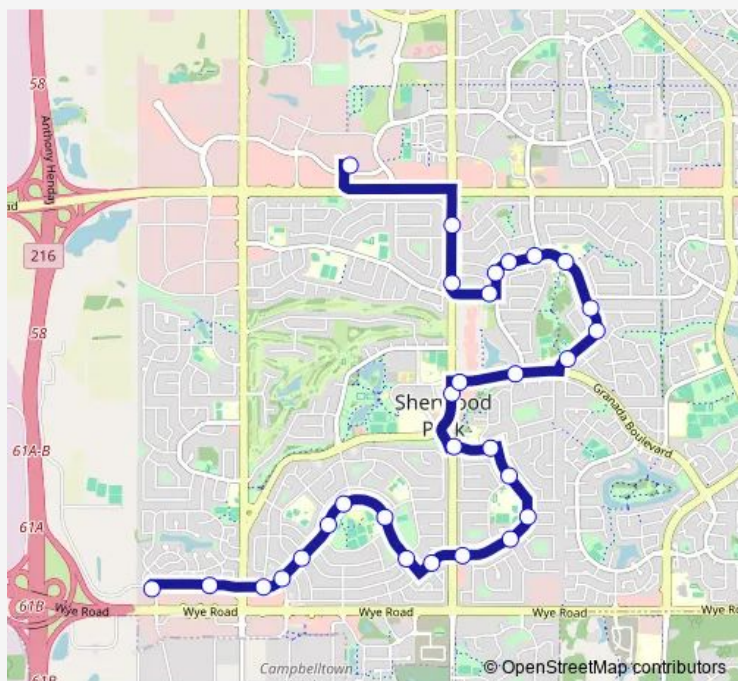

Bus 443 Bethel - Ordze - Glen Allan

[Go to website](#)

Direction

Emerald Dr & Abj — Ordze Transit Centre

30 stops

[Open route schedule](#)

- Emerald Dr & Abj
- Sherwood Dr & Abbey Rd
- Sherwood Dr & Palisades Av
- Sherwood Dr & Bison Wy
- Sherwood Dr & Baseline Rd
- Gatewood Blvd & Galaxy Wy
- Georgian Way & Garnet Road
- Georgian Wy & Garnet Av
- Georgian Wy
- Georgian Wy & Greengrove Av
- Georgn Wy & Greengrove Cr
- Granada Blvd & Georgian Wy
- Sherwood Dr & Festival Wy
- Sherwood Dr & Festival Ave
- Raven Dr & Crane Rd
- Heron Rd & Raven Dr
- Heron Rd & Falcon Dr
- Alder Av & Alderwood Cr
- Alder Av & Glenwood Dr
- Alder Av & Greenwood Wy
- Alder Av & Ivy Cr

Route schedule

Emerald Dr & Abj — Ordze Transit Centre

Monday	05:49-15:21
Tuesday	05:49-15:21
Wednesday	05:49-14:21
Thursday	05:49-15:21
Friday	05:49-15:21
Saturday	—
Sunday	—

Route info

Direction: Emerald Dr & Abj

Stops: 30

Trip Duration: 0 hour 30 min

443 — Bethel - Ordze - Glen Allan

Fir St & Cottonwood Av

Fir St & Pine St

Fir St & Oak St

Fir St & Spruce Av

Fir St & Cottonwood Av

Fir St & Ash St

Fir St & Willow St

Fir St

Ordze Transit Centre

Direction

Ordze Transit Centre — Bethel Transit Terminal

30 stops

[Open route schedule](#)