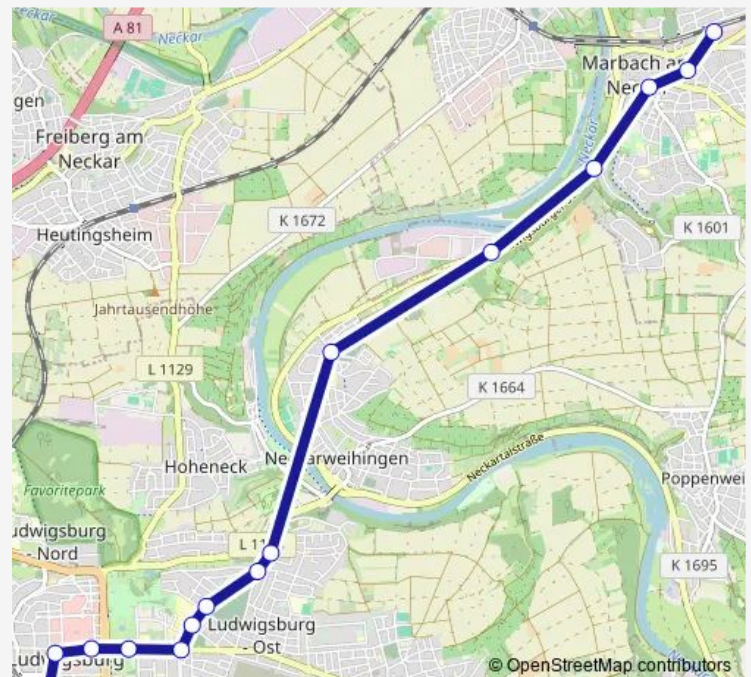

Marbach (N) Grabenstraße

Marbach (N) Eichgraben

Marb.(N) Technologiepark

Neckarw. Imman.-Dornfeld-Str.

Ludwigsburg Naststraße

Ludwigsburg Harteneckstr.

Ludwigsburg Neuer Friedhof

Ludwigsburg Klinikum

Ludw. Schorndorfer Tor

Ludw. Blühendes Barock

Ludwigsburg Rathaus

Ludwigsburg Arsenalplatz

Ludwigsburg

Route schedule

Marbach (N) — Ludwigsburg

Monday	06:00-18:00
Tuesday	06:00-18:00
Wednesday	06:00-18:00
Thursday	06:00-18:00
Friday	06:00-18:00
Saturday	—
Sunday	—

Route info

Direction: Marbach (N)

Stops: 15

Trip Duration: 0 hour 27 min

443

Direction

Ludwigsburg — Marbach (N)

15 stops

Route schedule

Ludwigsburg — Marbach (N)

Monday 06:33-18:33

Tuesday 06:33-18:33

Wednesday 06:33-18:33

Thursday 06:33-18:33

Friday 06:33-18:33

Saturday —