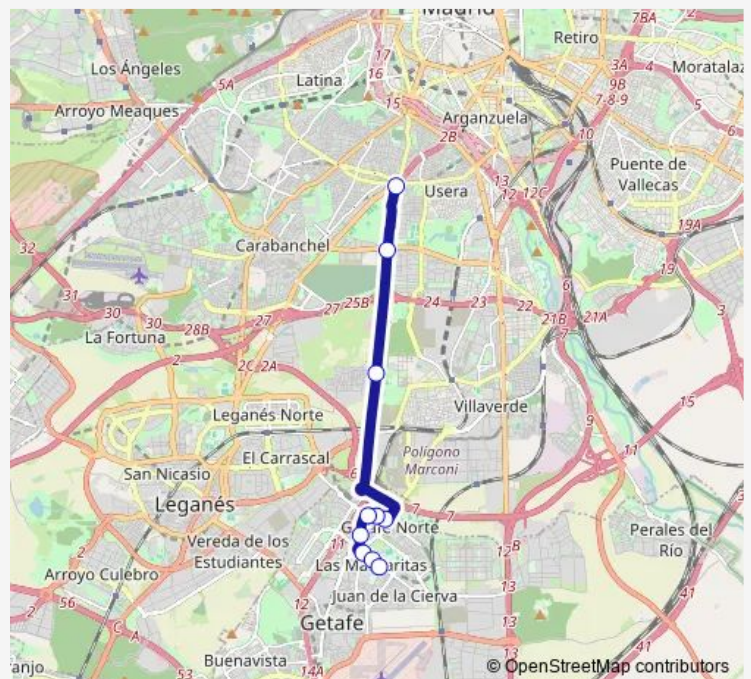

Av.María Zambrano-Gabriela Mistral

Concha Espina-Av.María Zambrano

Madrid-Est.Las Margaritas Universidad

Av.Ciudades-Pza.Victoria Kent

Av.Ciudades-Centro Cívico

Sánchez Morate-Av.Las Ciudades

### Route schedule

Intercambiador DE Plaza Elíptica — Sánchez Morate-Av.Las Ciudades

Monday	00:00-23:30
Tuesday	00:00-23:30
Wednesday	00:00-23:30
Thursday	00:00-23:30
Friday	—
Saturday	00:10-23:45
Sunday	—

### Route info

Direction: Intercambiador DE Plaza Elíptica

Stops: 10

Trip Duration: 0 hour 30 min

443 — Madrid (Plaza Elíptica)-Getafe (Barrio Las Margaritas)

## Direction

Sánchez Morate-Av.Las Ciudades — Intercambiador DE Plaza Elíptica

11 stops

[Open route schedule](#)

Sánchez Morate-Av.Las Ciudades

Velarde-Universidad

Madrid-Pza.Victoria Kent

Madrid-Est.Las Margaritas Universidad