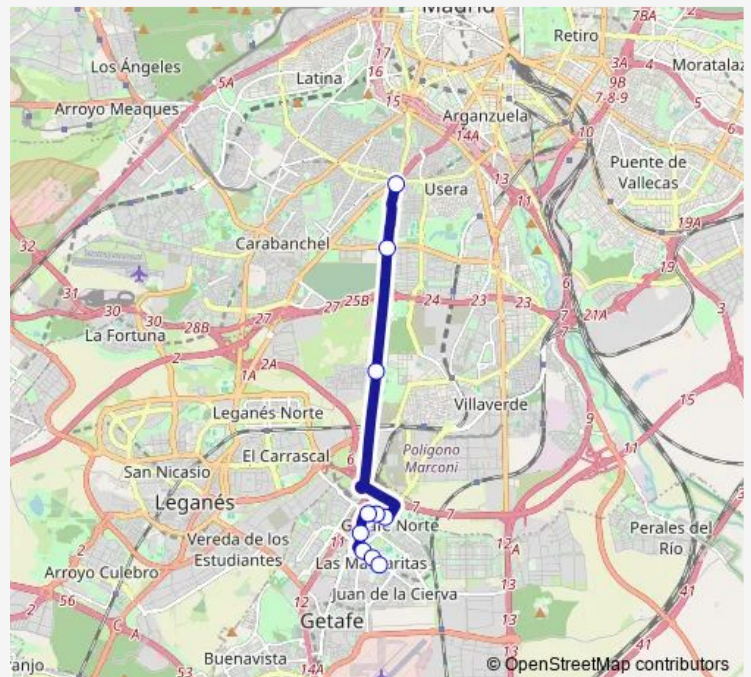

Av.Ciudades-Centro Cívico

Sánchez Morate-Av.Las Ciudades

Route schedule

Intercambiador DE Plaza Elíptica — Sánchez Morate-Av.Las Ciudades

Monday 04:25-21:00

Tuesday 04:25-21:00

Wednesday 04:25-21:00

Thursday 04:25-21:00

Friday 04:25-21:00

Saturday 04:20-21:10

Sunday 04:40-21:10

Route info

Direction: Intercambiador DE Plaza Elíptica

Stops: 10

Trip Duration: 0 hour 30 min

Direction

Sánchez Morate-Av.Las Ciudades — Intercambiador DE Plaza Elíptica

11 stops

[Open route schedule](#)

Sánchez Morate-Av.Las Ciudades

Velarde-Universidad

MADRID-PZA.VICTORIA KENT

Madrid-Est.Las Margaritas Universidad

Route schedule

Sánchez Morate-Av.Las Ciudades — Intercambiador DE Plaza Elíptica

Monday 04:00-20:30

Tuesday 04:00-20:30

Wednesday 04:00-20:30

Thursday 04:00-20:30

Friday 04:00-20:30

Saturday 04:00-20:45