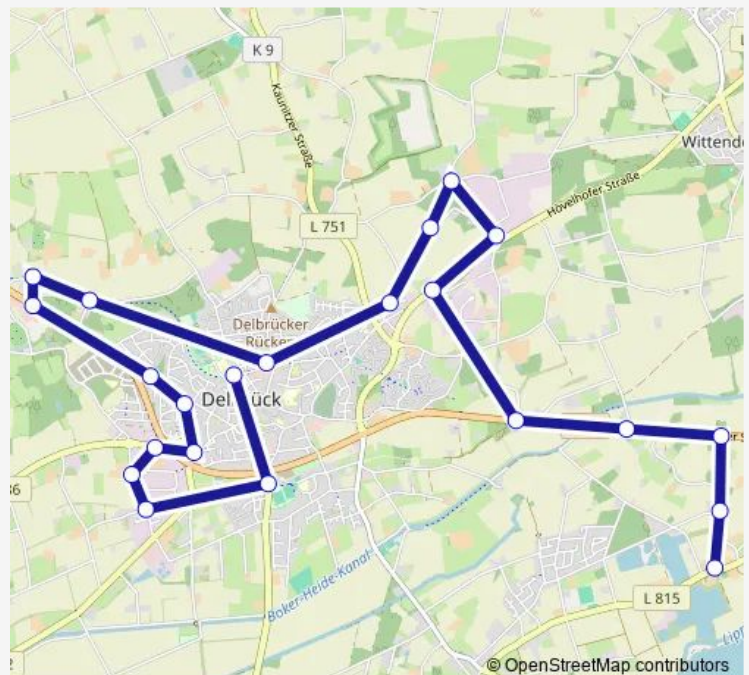

Delbrück, Industriegebiet Ost

Delbrück, Westerrellerhof

Delbrück, Heifeldweg

Delbrück, Hinterm Zollbrett

Delbrück, Schulzentrum

Delbrück, Lange Straße

Delbrück, Weststadt

Delbrück, Gewerbegebiet West

Friday 07:16

Saturday —

Sunday —

Route info

Direction: Delbrück, Flußbrücke

Stops: 12

Trip Duration: 0 hour 24 min

■ 443 — Schulverkehr Delbrück Grundschulen Delbrück: Stadtkern

BusMaps

Direction

Delbrück, Schulzentrum — Db-Heddingshn, Leste

22 stops

[Open route schedule](#)

Delbrück, Schulzentrum

Delbrück, Stadion Laumeskamp

Delbrück, Habichtsweg

Thursday 11:30-15:30

Friday 11:30-13:17

Saturday —

Sunday —

Route info

Direction: Delbrück, Schulzentrum

Stops: 22

Trip Duration: 0 hour 44 min