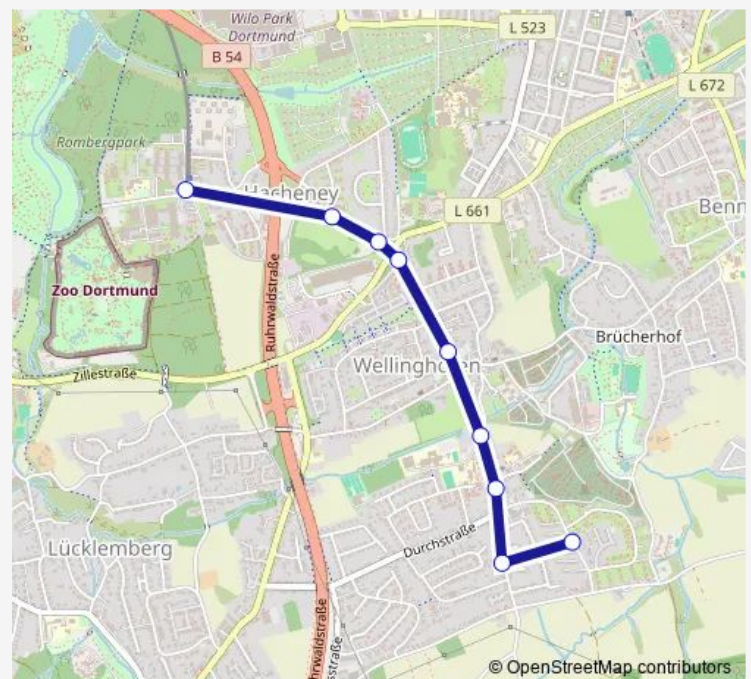

Bus 443

[Go to website](#)

Direction

Dortmund Godefriedstraße — Dortmund Hacheneu

7 stops

[Open route schedule](#)

Dortmund Godefriedstraße

Dortmund Godekinstraße

Dortmund Am Lieberfeld

Dortmund Wellinghofen

Dortmund Preinstraße

Dortmund Am Rundbogen

Dortmund Hacheneu

Route schedule

Dortmund Godefriedstraße — Dortmund Hacheneu

Monday 06:39-17:19

Tuesday 06:39-17:19

Wednesday 06:39-17:19

Thursday 06:39-17:19

Friday 06:39-17:19

Saturday 09:19-16:59

Sunday 09:19-16:59

Route info

Direction: Dortmund Godefriedstraße

Stops: 7

Trip Duration: 0 hour 7 min