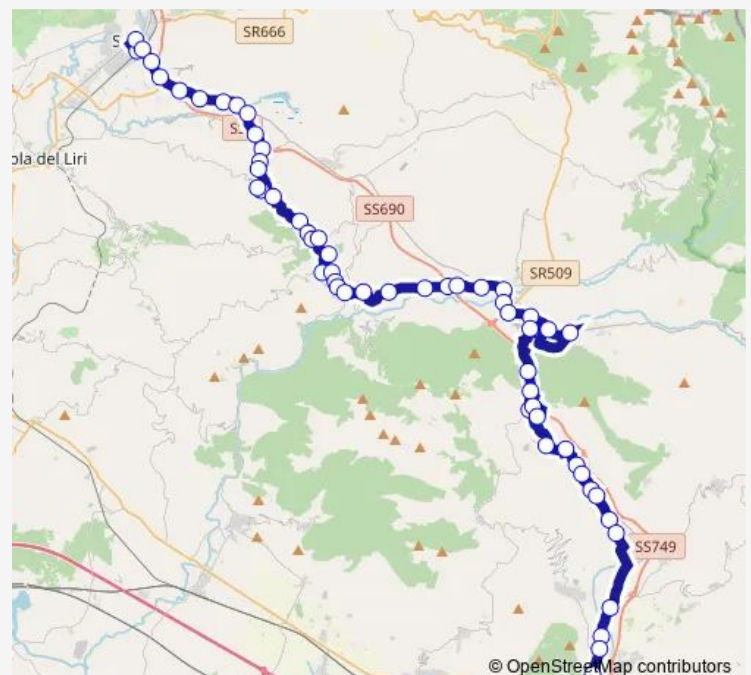

### Route schedule

Sora | Stazione FS # f5890 — Cassino | Viale Garigliano  
Via Volturno # f4412

Monday	12:45
Tuesday	12:45
Wednesday	12:45
Thursday	12:45
Friday	12:45
Saturday	12:45
Sunday	—

### Route info

Direction: Sora | Stazione FS # f5890

Stops: 61

Trip Duration: 1 hour 20 min

Sora - Cassino # Po602a

CASALVIERI | Scioca # f7633

CASALVIERI | Via Fontechiari (Km 9) # f7634

CASALVIERI | Caronte # f7635