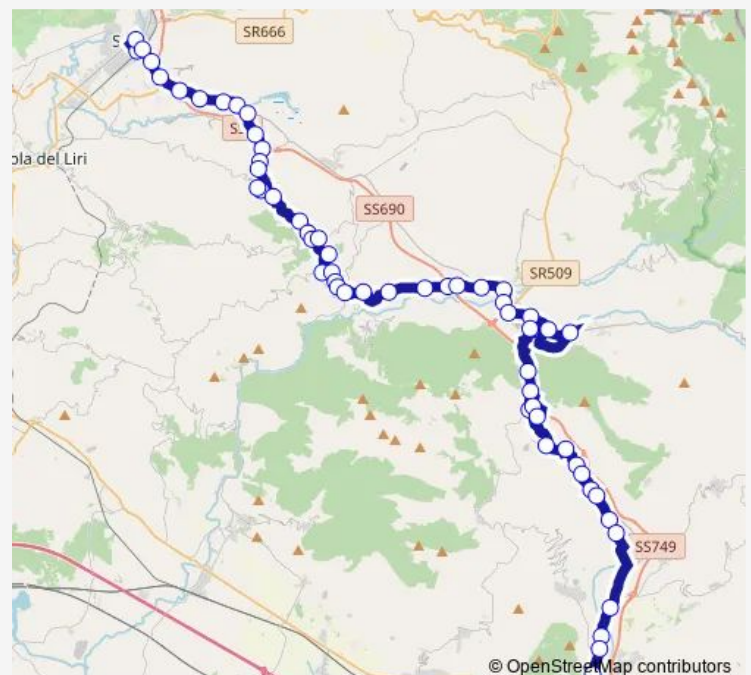

### Route schedule

Sora | Stazione FS # f5890 — Cassino | Viale Garigliano  
Via Volturno # f4412

Monday	12:45
Tuesday	12:45
Wednesday	12:45
Thursday	12:45
Friday	12:45
Saturday	12:45
Sunday	—

### Route info

Direction: Sora | Stazione FS # f5890

Stops: 61

Trip Duration: 1 hour 20 min

Sora - Cassino # Po602a

BusMaps

Casalvieri | Scioca # f7633

Casalvieri | Via Fontechiari (Km 9) # f7634