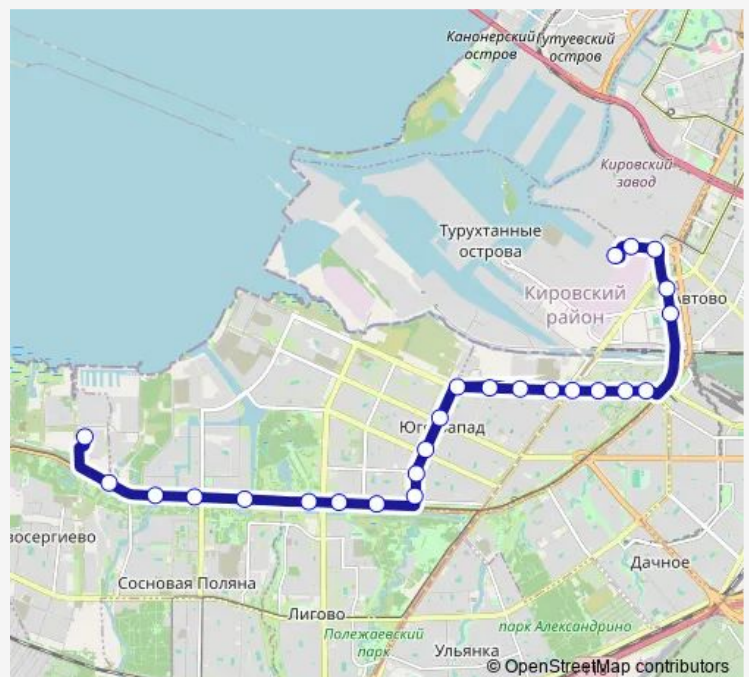

ул. Маршала Казакова, 22

Школа

ул. Котина

ул. Десантников

Ленинский пр.

ул. Маршала Захарова

ул. Рихарда Зорге

Петергофское шоссе

Петергофское шоссе, 15

Аллея Славы

Южно-Приморский Парк

Петергофское шоссе, 43

Route schedule

Конечная Станция Завод Северная Верфь —
Ленинградский Электромеханический Завод

Monday	05:32-00:23 ⁺¹
Tuesday	05:32-00:23 ⁺¹
Wednesday	05:32-00:23 ⁺¹
Thursday	05:32-00:23 ⁺¹
Friday	05:32-00:23 ⁺¹
Saturday	06:01-00:23 ⁺¹
Sunday	06:01-00:23 ⁺¹

Route info

Direction: Конечная Станция Завод Северная Верфь

Stops: 25

Trip Duration: 0 hour 39 min

■ 60 — Лэмз - Завод Северная Верфь

ул. Пограничника Гарькавого

Петергофское шоссе, 59

Железнодорожный Переезд