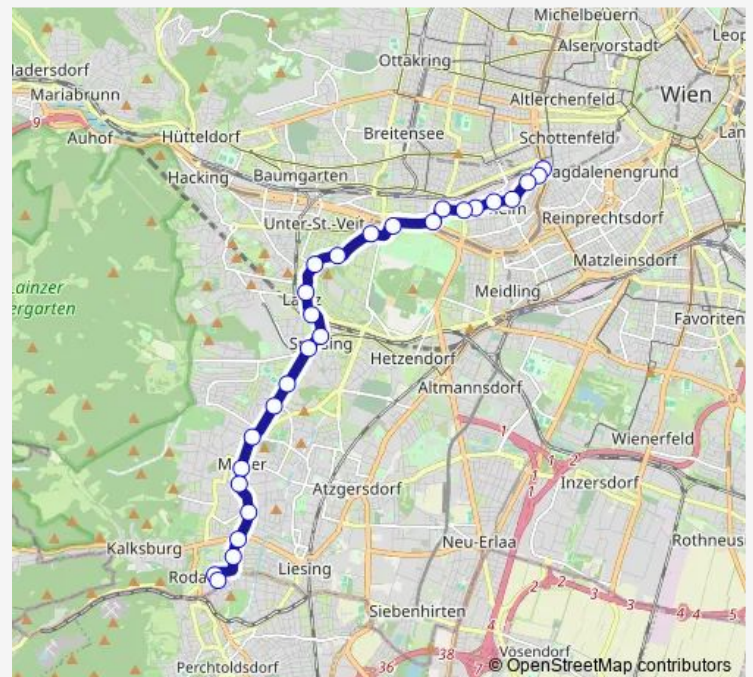

Tram 60 Westbahnhof - Rodaun

[Go to website](#)

Direction

Rodaun — Wattmanngasse

12 stops

[Open route schedule](#)

Rodaun

Kaiser-Franz-Josef-Straße

Rodaunbrücke

Anton-Krieger-Gasse

Maurer Lange Gasse

Maurer Hauptplatz

Franz-Asenbauer-Gasse

Sillerplatz

Riedelgasse

Speising, Hermesstraße

Hofwiesengasse

Wattmanngasse

Route schedule

Rodaun — Wattmanngasse

Monday	08:21-01:13 ⁺¹
Tuesday	08:21-01:13 ⁺¹
Wednesday	08:21-01:13 ⁺¹
Thursday	08:21-01:13 ⁺¹
Friday	08:21-01:13 ⁺¹
Saturday	20:51-01:13 ⁺¹
Sunday	20:23-01:13 ⁺¹

Route info

Direction: Rodaun

Stops: 12

Trip Duration: 0 hour 16 min

60 — Westbahnhof - Rodaun

Direction

Hofwiesengasse — Westbahnhof S+U

15 stops