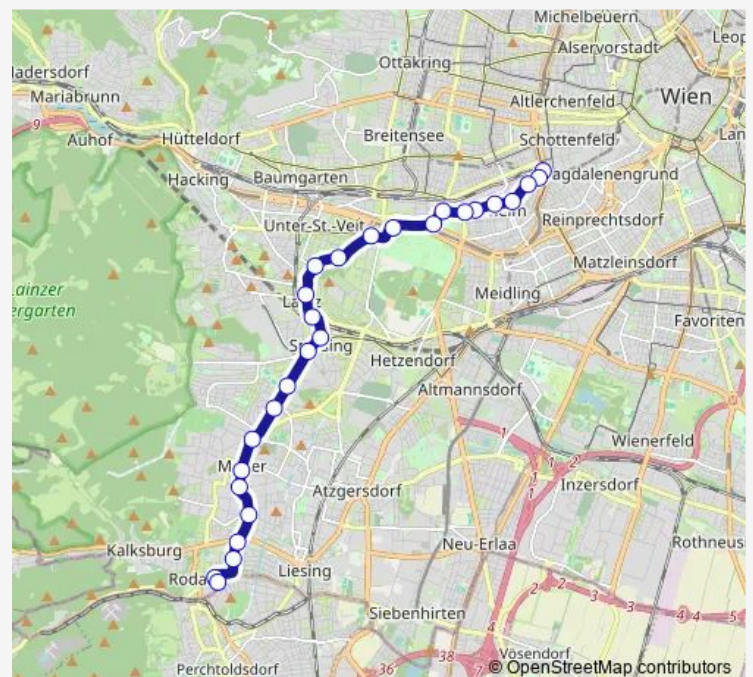

Tram 60 Westbahnhof - Rodaun

[Go to website](#)

Direction

Rodaun — Wattmanngasse

12 stops

[Open route schedule](#)

Rodaun

Kaiser-Franz-Josef-Straße

Rodaunbrücke

Anton-Krieger-Gasse

Maurer Lange Gasse

Maurer Hauptplatz

Franz-Asenbauer-Gasse

Sillerplatz

Riedelgasse

Speising, Hermesstraße

Hofwiesengasse

Wattmanngasse

Route schedule

Rodaun — Wattmanngasse

Monday	08:21-01:13 ⁺¹
Tuesday	08:21-01:13 ⁺¹
Wednesday	08:21-01:13 ⁺¹
Thursday	08:21-01:13 ⁺¹
Friday	08:21-01:13 ⁺¹
Saturday	20:51-01:13 ⁺¹
Sunday	20:23-01:13 ⁺¹

Route info

Direction: Rodaun

Stops: 12

Trip Duration: 0 hour 15 min

60 — Westbahnhof - Rodaun

Direction

Hofwiesengasse — Westbahnhof S+U

15 stops