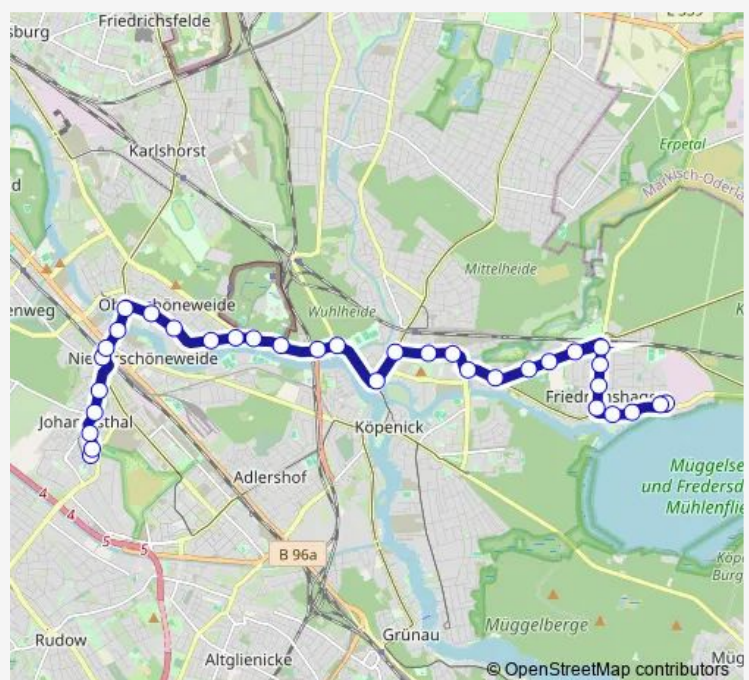

Nixenstr. (Berlin)

Freizeit- und Erholungszentrum (Berlin)

Weiskopffstr. (Berlin)

Route schedule

Altes Wasserwerk (Berlin) — Siemensstr./Nalepastr. (Berlin)

Monday 21:56-21:58

Tuesday 21:56-21:58

Wednesday 21:56-21:58

Thursday 21:56-21:58

Friday 21:56-21:58

Saturday 21:56

Sunday 21:56-21:58

Route info

Direction: Altes Wasserwerk (Berlin)

Stops: 26

Trip Duration: 0 hour 32 min

■ 60

BusMaps

Ostendstr. (Berlin)

Rathenastr./HTW (Berlin)

Firlstr. (Berlin)

Wilhelminenhofstr./Edisonstr. (Berlin)

Siemensstr./Nalepastr. (Berlin)

Direction

Wilhelminenhofstr./Edisonstr. (Berlin) — Haeckelstr. (Berlin)

11 stops

[Open route schedule](#)

Wilhelminenhofstr./Edisonstr. (Berlin)

Wilhelminenhofstr./Edisonstr. (Berlin)

Brückenstr. (Berlin)

S Schöneeweide Bhf (Berlin)