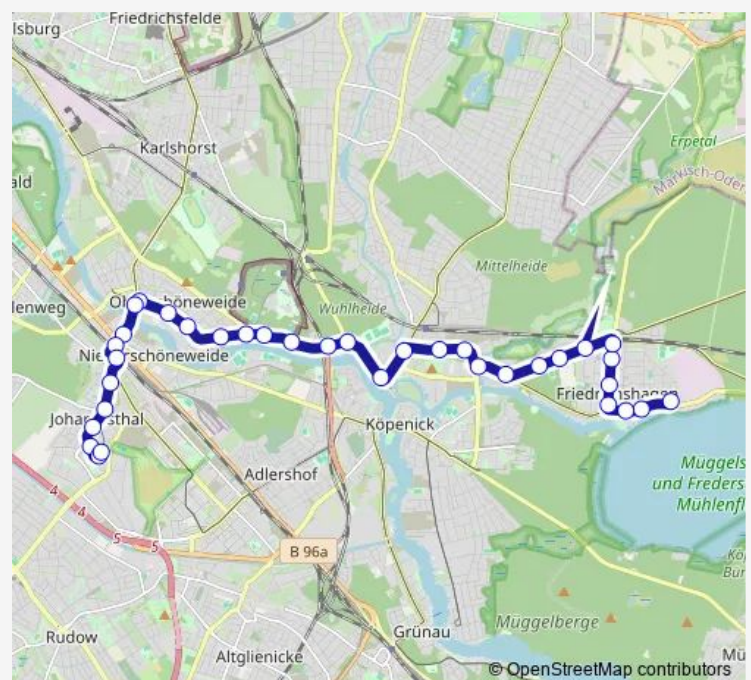

Weiskopffstr. (Berlin)

Route schedule

Altes Wasserwerk (Berlin) — Siemensstr./Nalepastr. (Berlin)

Monday 21:56-21:58

Tuesday 21:56-21:58

Wednesday 21:56-21:58

Thursday 21:56-21:58

Friday 21:56-21:58

Saturday 21:56-21:58

Sunday 21:56-21:58

Route info

Direction: Altes Wasserwerk (Berlin)

Stops: 26

Trip Duration: 0 hour 32 min

Ostendstr. (Berlin)

Rathenastr./HTW (Berlin)

Firlstr. (Berlin)

Wilhelminenhofstr./Edisonstr. (Berlin)

Siemensstr./Nalepastr. (Berlin)

Direction

Wilhelminenhofstr./Edisonstr. (Berlin) — Haeckelstr. (Berlin)

11 stops

[Open route schedule](#)

Wilhelminenhofstr./Edisonstr. (Berlin)