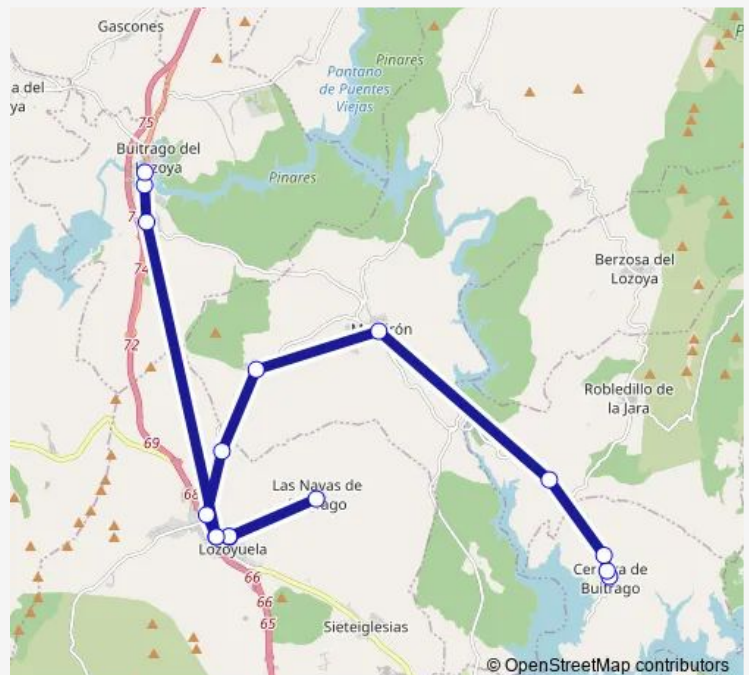

**Direction**

Cervera De Buitrago — Buitrago De Lozoya

16 stops

[Open route schedule](#)

- Cervera De Buitrago
- Cervera - Ctra Montejo 1
- Cervera - Bo Zagalascasas
- Ctra M-127 Km 15.700
- Manjiron - Avda Villar 18
- Cincovillas - Plaza Mayor
- M-135 Ctra Lozoyuela-Manjiron
- Lozoyuela - Ctra M-135 3
- Lozoyuela - Acceso A-1 s/n
- Lozoyuela - Fuente-Peñapalomar
- Navas - Plaza Constitucion
- Lozoyuela - Fuente-Peñapalomar
- Lozoyuela - Calle Egidillo 11
- Av.Madrid-Ctra.Manjiron
- Av.Madrid-Centro De Estudios
- Buitrago De Lozoya

Route schedule

Cervera De Buitrago — Buitrago De Lozoya

Monday	06:15-18:10
Tuesday	06:15-18:10
Wednesday	06:15-18:10
Thursday	06:15-18:10
Friday	06:15-18:10
Saturday	14:50-18:55
Sunday	14:50-18:55

Route info

Direction: Cervera De Buitrago

Stops: 16

Trip Duration: 0 hour 40 min

■ ALSA - 191e — 191e Buitrago-Cervera De Buitrago

## Direction

Buitrago De Lozoya — Cervera De Buitrago

17 stops

[Open route schedule](#)

Buitrago De Lozoya

Av.Madrid-Centro De Estudios

Av.Madrid-Ctra.Manjiron

Lozoyuela - Acceso A-1 s/n