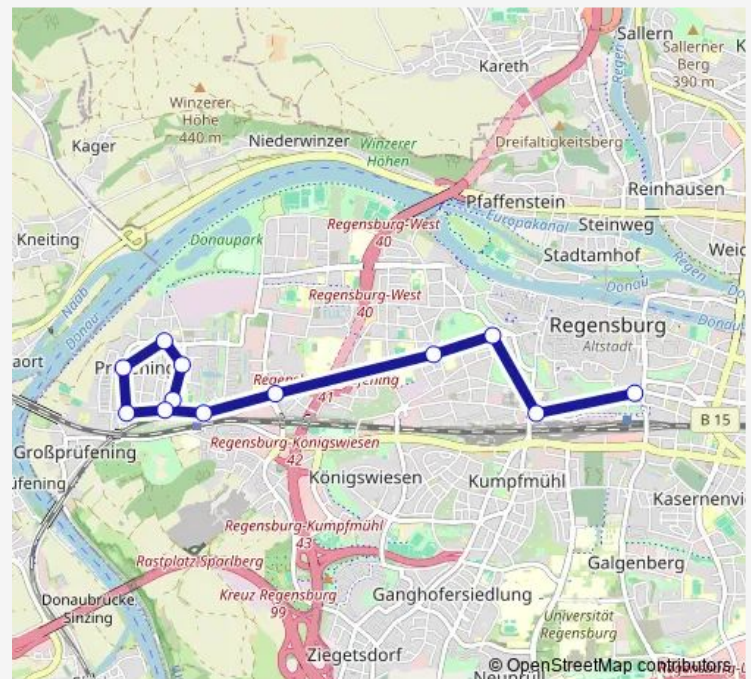

Direction

Killermannstraße — Regensburg Hbf

12 stops

[Open route schedule](#)

Killermannstraße

Deiningersstraße

Annahofstraße

An den Klostergründen

Prüfening

Rennweg

Regensburg, Rennplatz

Lilienthalstraße

Goethestraße

Taxisstraße

Justizgebäude

Regensburg Hbf

Route schedule

Killermannstraße — Regensburg Hbf

Monday	07:07-07:27
--------	-------------

Tuesday	07:07-07:27
---------	-------------

Wednesday	07:07-07:27
-----------	-------------

Thursday	07:07-07:27
----------	-------------

Friday	07:07-07:27
--------	-------------

Saturday	—
----------	---

Sunday	—
--------	---

Route info

Direction: Killermannstraße

Stops: 12

Trip Duration: 0 hour 23 min

Direction