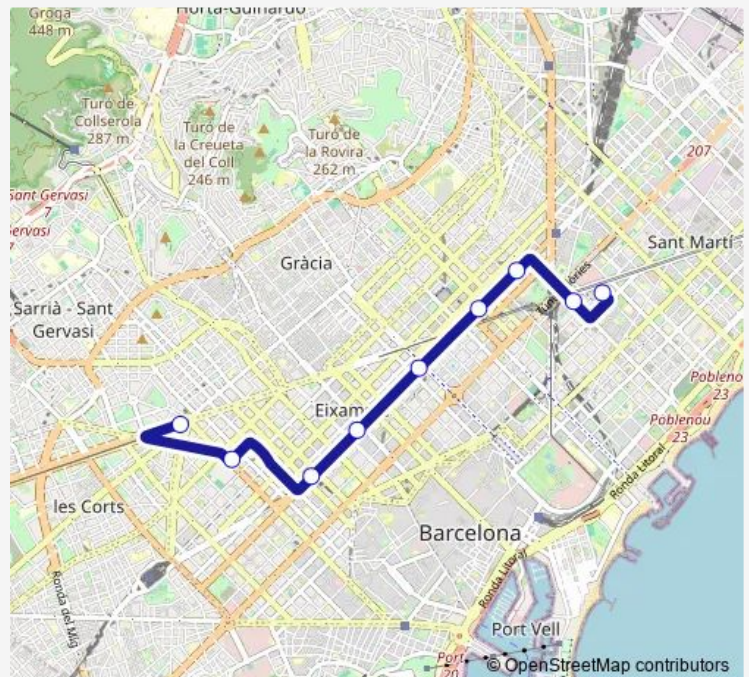

Aragó - Enamorats

Aragó - Lepant

Aragó - Pg de Sant Joan

Aragó - Pg de Gràcia

Aragó - Muntaner

Còrsega - Hospital Clínic

Diagonal - PI Francesc Macià

**Route schedule**

**Route info**

Direction: Roc Boronat - Tànger

Stops: 9

Trip Duration: 0 hour 28 min

## Direction

Diagonal - PI Francesc Macià — Roc Boronat - Tànger

9 stops

[Open route schedule](#)

Diagonal - PI Francesc Macià

Villarroel - Hospital Clínic

PI Universitat

Gran Via - Pau Claris

## Route schedule

Diagonal - PI Francesc Macià — Roc Boronat - Tànger

Monday 07:00-22:00

Tuesday 07:00-22:00

Wednesday 07:00-22:00

Thursday 07:00-22:00

Friday 07:00-22:00

Saturday —