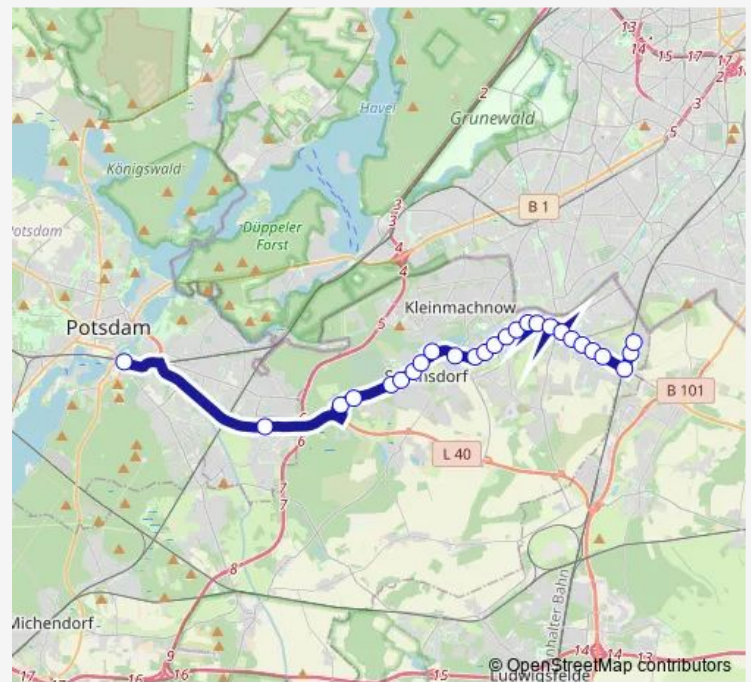

Stahnsdorf, Ulmenweg

Stahnsdorf, John-Graudenz-Str.

Stahnsdorf, Heinrich-Zille-Str.

Route schedule

Teltow, Sigridshorst — S Potsdam Hauptbahnhof

Monday 04:33-23:28

Tuesday 04:33-23:28

Wednesday 04:33-23:28

Thursday 04:33-23:28

Friday 04:33-23:28

Saturday 06:28-23:28

Sunday 06:28-23:28

Route info

Direction: Teltow, Sigridshorst

Stops: 26

Trip Duration: 0 hour 43 min

■ X1

BusMaps

Stahnsdorf, Meisenweg

Güterfelde, Kienwerder

Güterfelde, Friedenstr.

Potsdam, Stern-Center/Nuthestr.

S Potsdam Hauptbahnhof

Direction

S Potsdam Hauptbahnhof — S Teltow Stadt/Gonfrevillestr.

20 stops

[Open route schedule](#)

S Potsdam Hauptbahnhof

Potsdam, Stern-Center/Nuthestr.

Güterfelde, Friedenstr.

Güterfelde, Kienwerder

Stahnsdorf, Meisenweg