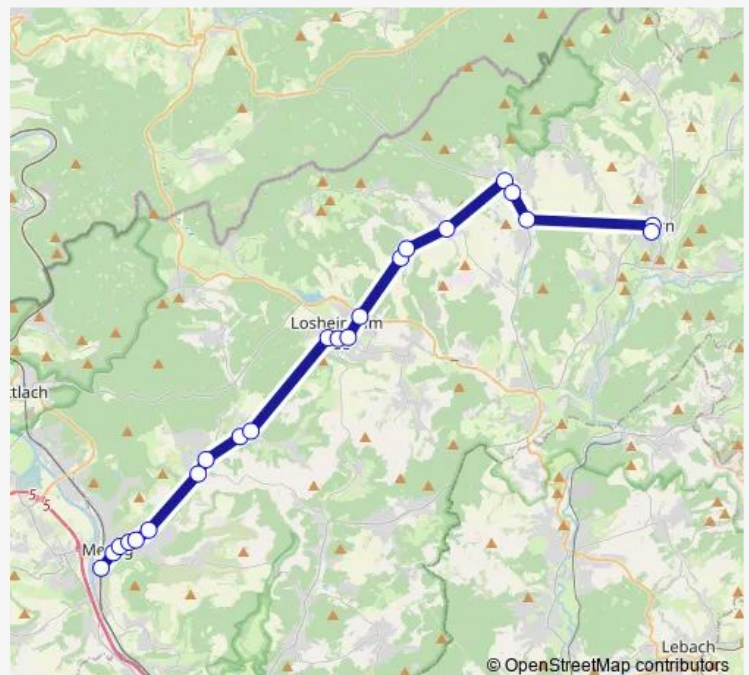

Provinzialstr., Bachem Losheim

Am Rund, Bachem Losheim

Provinzialstr., Brotdorf Merzig

Germania, Brotdorf Merzig

V&B Fabrik II, Merzig

Ost, Merzig

Torstr., Merzig

Vse, Merzig

Bahnhof, Merzig

### Route schedule

Busbahnhof, Wadern — Bahnhof, Merzig

Monday 06:13-07:23

Tuesday 06:13-07:23

Wednesday 06:13-07:23

Thursday 06:13-07:23

Friday 06:13-07:23

Saturday —

### Route info

Direction: Busbahnhof, Wadern

Stops: 21

Trip Duration: 0 hour 39 min

X1

BusMaps