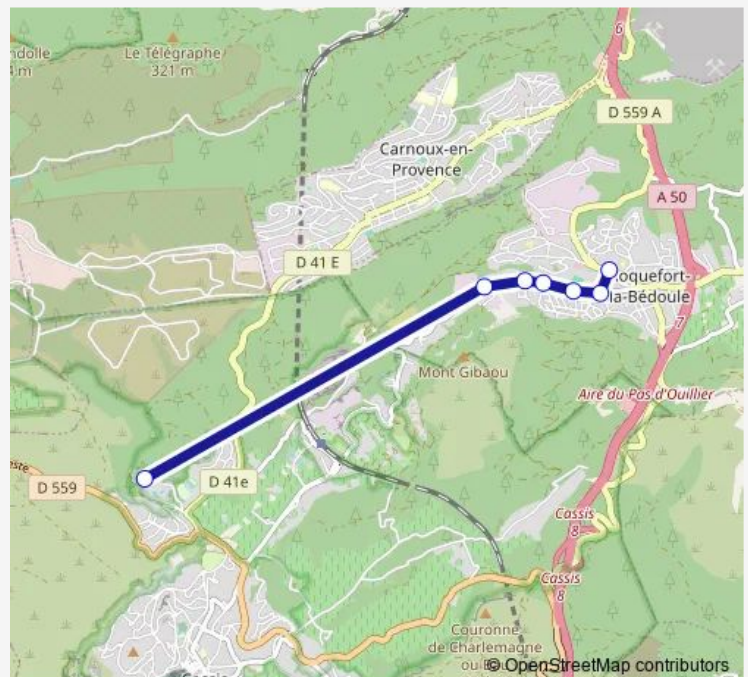

Bus S405 Roquefort - CLG Les Gorguettes

[Go to website](#)

Direction

Collège Les Gorguettes — La Crèche

7 stops

[Open route schedule](#)

Collège Les Gorguettes

Vallon des Brayes

Clos des Caneuves

Roches Bleues

Tocchis

Lou Souleïadou

La Crèche

Route schedule

Collège Les Gorguettes — La Crèche

Monday	15:25-16:35
Tuesday	15:25-16:35
Wednesday	11:05-12:05
Thursday	15:25-16:35
Friday	15:25-16:35
Saturday	—
Sunday	—

Route info

Direction: Collège Les Gorguettes

Stops: 7

Trip Duration: 0 hour 19 min

S405 — Roquefort - CLG Les Gorguettes

Direction

La Crèche — Collège Les Gorguettes

7 stops

Sunday —

Route info

Direction: La Crèche

Stops: 7

Trip Duration: 0 hour 20 min

Direction

Collège Les Gorguettes — Cimetière

11 stops