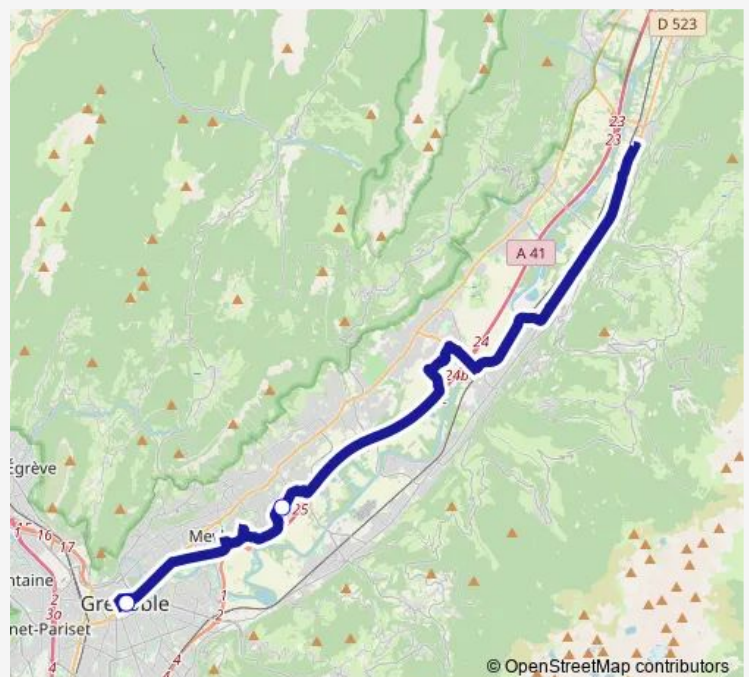

Direction

La Pierre, Carr. RD 523 — Montbonnot-Saint-Martin, Pré de l'Eau

2 stops

[Open route schedule](#)

La Pierre, Carr. RD 523

Montbonnot-Saint-Martin, Pré de l'Eau

Route schedule

La Pierre, Carr. RD 523 — Montbonnot-Saint-Martin, Pré de l'Eau

Monday	00:00
Tuesday	00:00
Wednesday	00:00
Thursday	00:00
Friday	00:00
Saturday	—
Sunday	—

Route info

Direction: La Pierre, Carr. RD 523

Stops: 2

Trip Duration: 0 hour 19 min

Direction

La Pierre, Carr. RD 523 — Bernin, Les Cloyères

Route info

Direction: La Pierre, Carr. RD 523

Stops: 2

Trip Duration: 0 hour 11 min

Direction

La Pierre, Carr. RD 523 — Crolles, ST Microelectronics

2 stops

[Open route schedule](#)