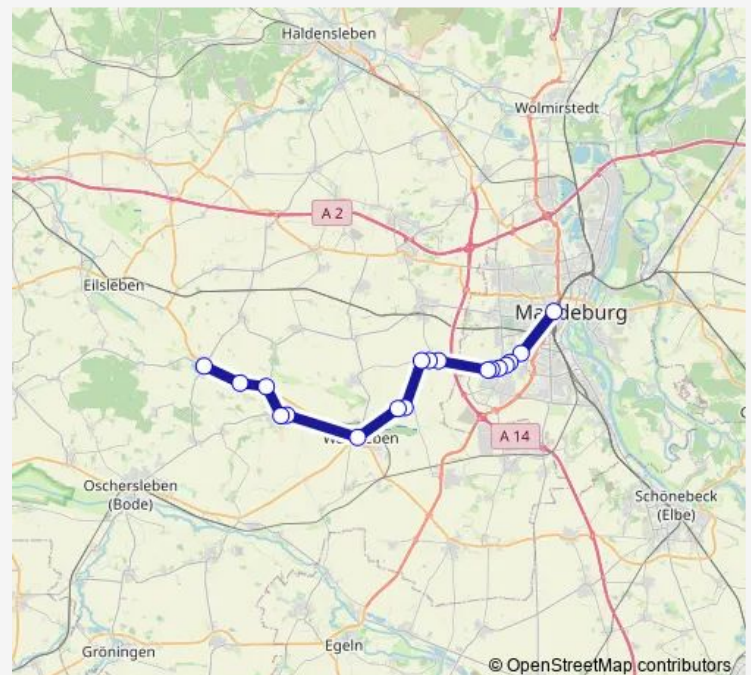

Schleibnitz, Mühle (Wanzleben)

Wanzleben, Rudolf-Breitscheid-Str.

Klein Wanzleben, Hofbreite

Klein Wanzleben, Zum Sportplatz

Remkersleben, Hauptstr.

Meyendorf, B246a (Remkersleben)

Seehausen (Börde), Busbahnhof

### Route schedule

Magdeburg, Zob — Seehausen (Börde), Busbahnhof

Monday 05:05-21:05

Tuesday 05:05-21:05

Wednesday 05:05-21:05

Thursday 05:05-21:05

Friday 05:05-21:05

Saturday 08:05-22:05

### Route info

Direction: Magdeburg, Zob

Stops: 18

Trip Duration: 0 hour 48 min

602

BusMaps

**Direction**

Seehausen (Börde), Busbahnhof — Magdeburg, Zob

## Route info

Direction: Seehausen (Börde), Busbahnhof

Stops: 9

Trip Duration: 0 hour 51 min