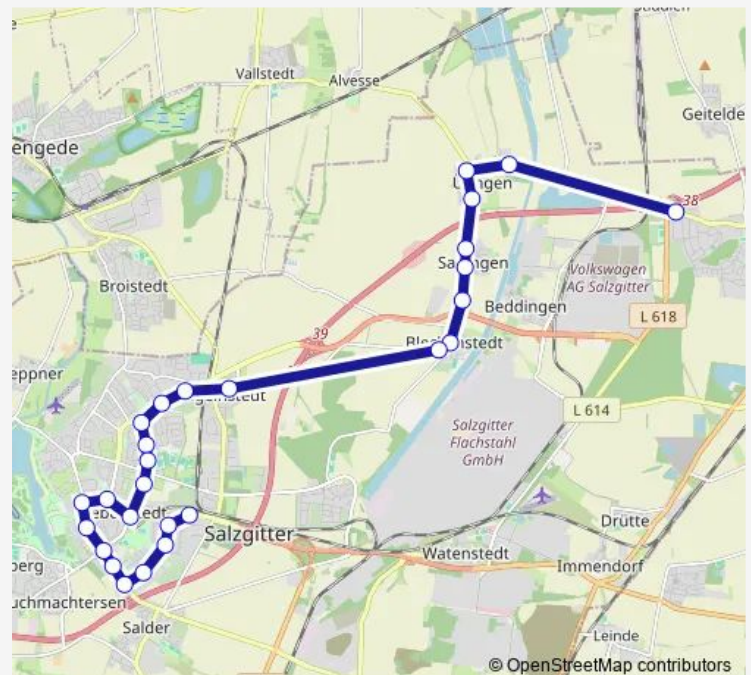

Direction

SZ-Thiede, Schule — SZ-Beddingen, Ort

9 stops

[Open route schedule](#)

SZ-Thiede, Schule

SZ-Thiede, G.-Hauptmann-Str.

SZ-Steterburg, Schulring

SZ-Üfingen, Schleuse

SZ-Üfingen, Nortenhof

SZ-Üfingen, Ort

SZ-Üfingen, Rosenweg

SZ-Sauingen, Dorfplatz

SZ-Beddingen, Ort

Route schedule

SZ-Thiede, Schule — SZ-Beddingen, Ort

Monday	11:50-15:35
Tuesday	11:50-15:35
Wednesday	11:50-15:35
Thursday	11:50-15:35
Friday	11:50-15:35
Saturday	—
Sunday	—

Route info

Direction: SZ-Thiede, Schule

Stops: 9

Trip Duration: 0 hour 32 min

Direction

SZ-Steterburg, Pappeldamm — SZ-Lebenstedt, Lutherkirche

14 stops

[Open route schedule](#)