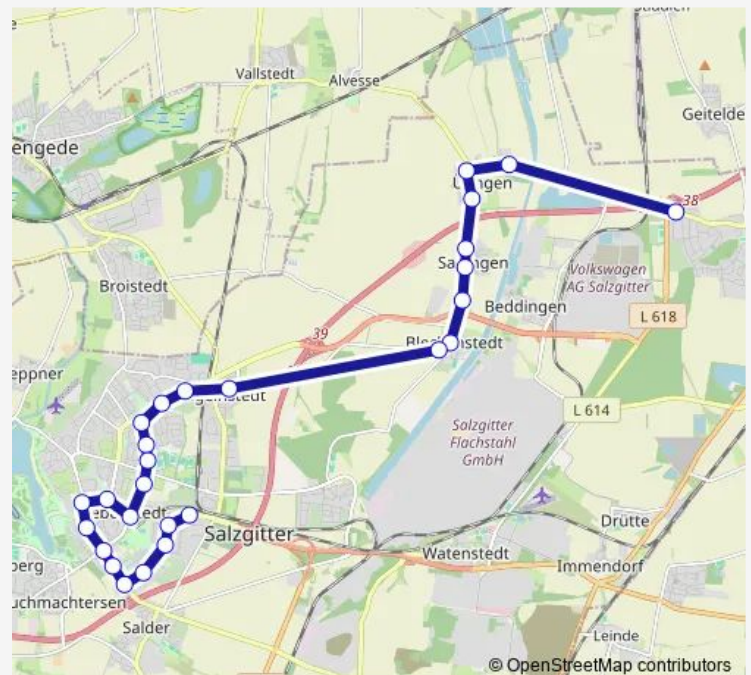

### Direction

SZ-Thiede, Schule — SZ-Beddingen, Ort

9 stops

[Open route schedule](#)

SZ-Thiede, Schule

SZ-Thiede, G.-Hauptmann-Str.

SZ-Steterburg, Schulring

SZ-Üfingen, Schleuse

SZ-Üfingen, Nortenhof

SZ-Üfingen, Ort

SZ-Üfingen, Rosenweg

SZ-Sauingen, Dorfplatz

SZ-Beddingen, Ort

### Route schedule

SZ-Thiede, Schule — SZ-Beddingen, Ort

Monday	11:50-15:35
Tuesday	11:50-15:35
Wednesday	11:50-15:35
Thursday	11:50-15:35
Friday	11:50-15:35
Saturday	—
Sunday	—

### Route info

Direction: SZ-Thiede, Schule

Stops: 9

Trip Duration: 0 hour 32 min