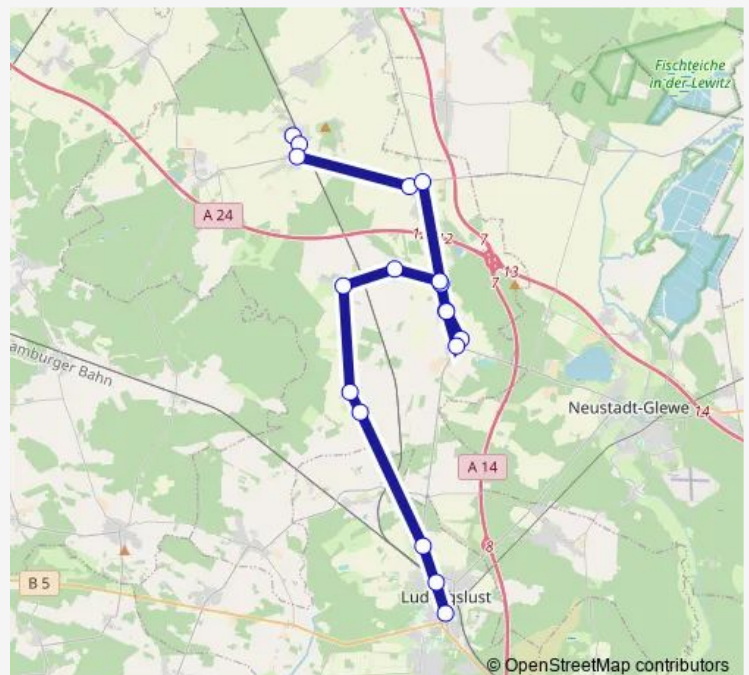

Direction

Rastow Schule — Ludwigslust Bahnhof

18 stops

[Open route schedule](#)

Rastow Schule

Rastow Bahnhof

Rastow Dorf

Fahrbinde Dorf

Monday 13:25-16:25

Tuesday 13:25-16:25

Wednesday 13:25-16:25

Thursday 13:25-16:25

Friday 13:25-15:26

Saturday —

Sunday —

Route info

Direction: Rastow Schule

Stops: 18

Trip Duration: 0 hour 45 min

Direction

Boldela — Ludwigslust Garnisonsstraße

11 stops

[Open route schedule](#)

Boldela

Sülte Abzweig Uelitz

Sülte Friedhof

Ortkrug Abzweig

Fahrbinde

Dreenkrögen

Wöbbelin Ufat

Wöbbelin Neustädter Straße

Ludwigslust Siedlung