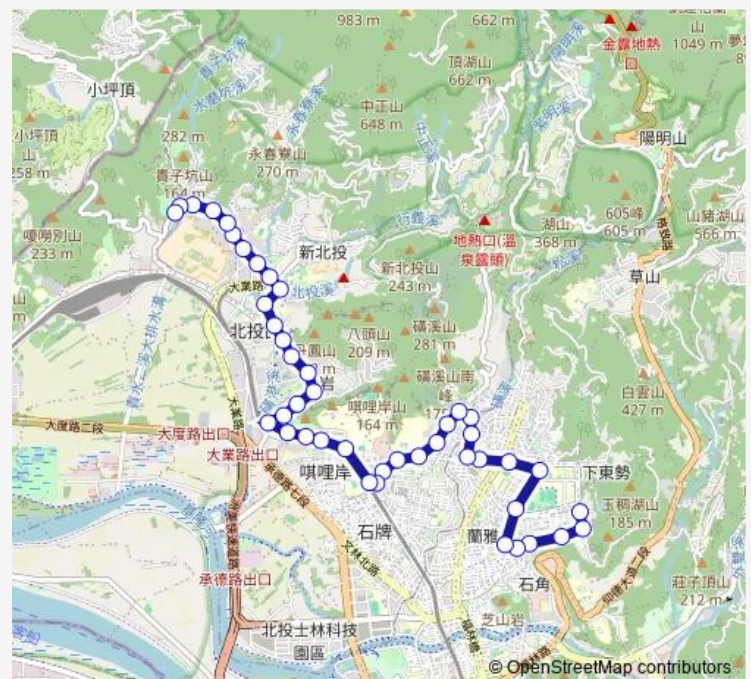

### Route schedule

職能發展學院二 — 北投站

Monday 06:20-20:20

Tuesday 06:20-20:20

Wednesday 06:20-20:20

Thursday 06:20-20:20

Friday 06:20-20:20

Saturday 06:20-18:20

### Route info

Direction: 職能發展學院二

Stops: 44

Trip Duration: 0 hour 52 min

602 — 天母-北投

BusMaps

陽明交大(東華)

健行新村(東華)