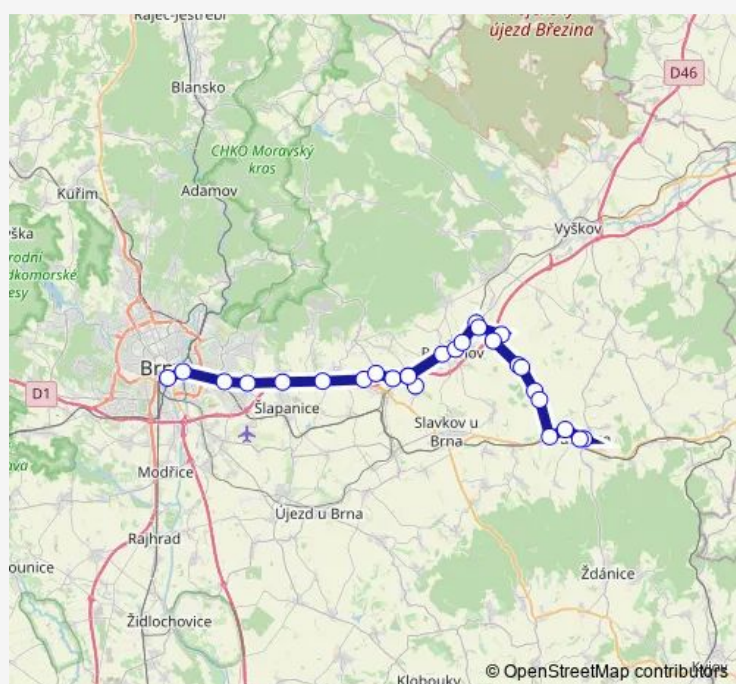

Dražovice, na kopci

### Route schedule

ÚAN Zvonařka — Bučovice, aut. st.

Monday 04:16-22:51

Tuesday 04:16-22:51

Wednesday 04:16-22:51

Thursday 04:16-22:51

Friday 04:16-22:51

Saturday 05:21-22:51

### Route info

Direction: ÚAN Zvonařka

Stops: 27

Trip Duration: 1 hour 14 min

602 — Brno - Velešovice - Rousínov - Komořany - Podbřežice - Letonice - Bučovice

Letonice, obecní úřad

Letonice, u kaple

Bučovice, Marefy, žel. st.