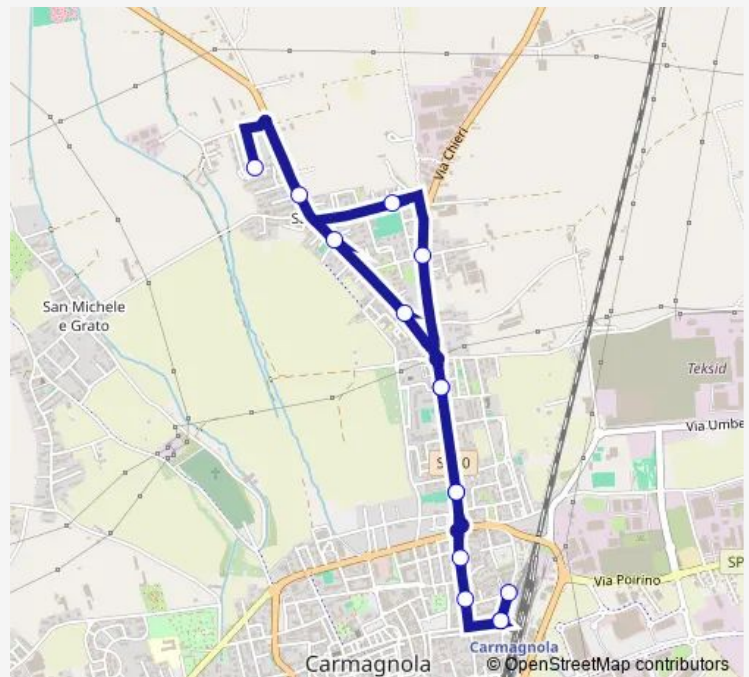

CARMAGNOLA - SALSASIO - VIA TORINO - VIA BORGHETTO

CARMAGNOLA - SALSASIO - VIA TORINO - VIA RUBINETTI

CARMAGNOLA - MOLINASSO

CARMAGNOLA - VIA POCHETTINO, 34

CARMAGNOLA - VIA PIZZIO

CARMAGNOLA - SALSASIO - PIAZZA G. BELLA 13

SALSASIO - VIA CHIERI, 42

Route schedule

CARMAGNOLA - STAZIONE FERROVIARIA - PIAZZA XXX APRILE — SALSASIO - VIA CHIERI, 42

Monday	13:32
Tuesday	13:32
Wednesday	13:32
Thursday	13:32
Friday	13:32
Saturday	—
Sunday	—

Route info

Direction: CARMAGNOLA - STAZIONE FERROVIARIA - PIAZZA XXX APRILE

Stops: 13

Trip Duration: 0 hour 29 min

Direction

CARMAGNOLA - VIA VALFRE' - VIA SAN GIOVANNI BOSCO — CARMAGNOLA - STAZIONE FERROVIARIA - PIAZZA XXX APRILE

15 stops

[Open route schedule](#)

CARMAGNOLA - VIA VALFRE' - VIA SAN GIOVANNI BOSCO

CARMAGNOLA - STAZIONE FERROVIARIA - PIAZZA XXX APRILE

CARMAGNOLA - VIA FRATELLI VERCELLI 100

CARMAGNOLA - VIA TORINO - DISTRIBUTORE ESSO