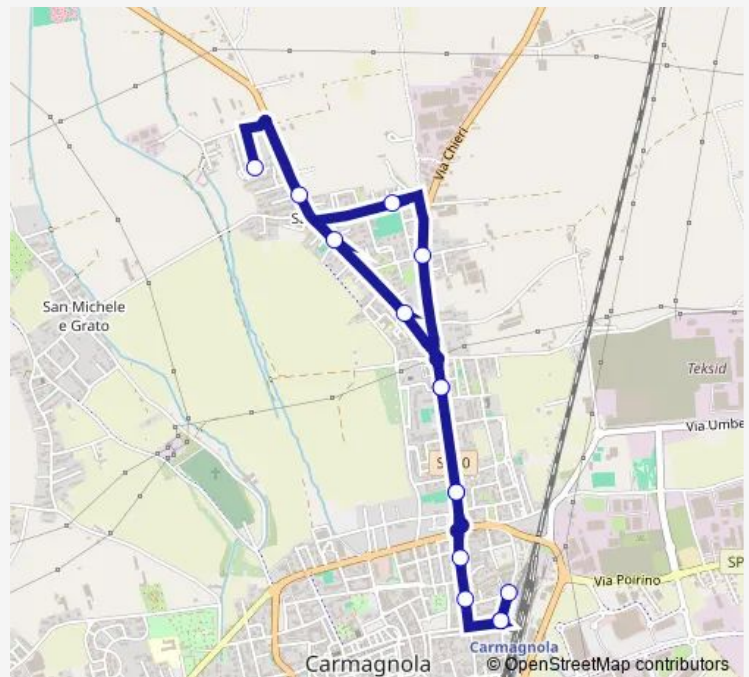

Carmagnola - VIA Torino 76 - VIA Castagnole

Carmagnola - VIA Torino - Distributore Esso

Carmagnola - VIA Fratelli Vercelli 42

Carmagnola - Stazione Ferroviaria - Piazza XXX Aprile

Route schedule

Carmagnola - VIA Valfre' - VIA SAN Giovanni Bosco —
Carmagnola - Stazione Ferroviaria - Piazza XXX Aprile

Monday 06:37

Tuesday 06:37

Wednesday 06:37

Thursday 06:37

Friday 06:37

Saturday 06:37

Sunday —

Route info

Direction: Carmagnola - VIA Valfre' - VIA SAN Giovanni
Bosco

Stops: 15

Trip Duration: 0 hour 18 min

Direction

Carmagnola - Stazione Ferroviaria - Piazza XXX Aprile —
Carmagnola - VIA Valfre' - VIA SAN Giovanni Bosco

19 stops

[Open route schedule](#)

Carmagnola - Stazione Ferroviaria - Piazza XXX Aprile

Carmagnola - VIA Fratelli Vercelli 100

Carmagnola - VIA Torino - Distributore Esso

Carmagnola - VIA Torino 76 - VIA Castagnole